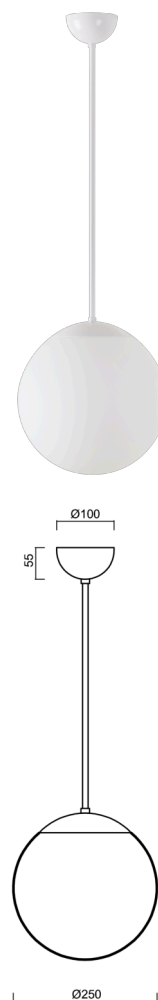

ADRIA P2A

Kód produktu: ADR40004

Typ: Z11/093/L60 B*

Krátký popis svítidla: Bílé závěsné žárovkové svítidlo ON/OFF a skleněné stínidlo TRIPLEX OPAL. Tyčový závěs o délce 60 cm.

Technická data

Typy svítidel	Klasické on/off
Typ montáže	závěsné - tyč
Materiál základny	ocel
Materiál stínidla	třívrstvé sklo TRIPLEX OPÁL
Barva základny	bílá Ral9003
Barva stínidla	bílá
Držení stínidla	ocelový držák
Umístění montáže	strop
Šířka	250 mm
Délka	250 mm
Výška	250 mm
Průměr	Ø 250 mm
Délka závěsu	600 mm
Montážní otvor	není
Rázová pevnost	IK01
Provozní teplota	od -20°C do +30°C

Elektrická data

Příkon	25 W
Stupeň krytí	IP40
Objímka	E27
Svorkovnice	není

Světelná data

Fotobiologická bezpečnost svítidla dle EN 62471 (Blue light hazard)	Risk group 0

Eulum data pro výpočtové programy jsou k dispozici na www.osmont.cz.