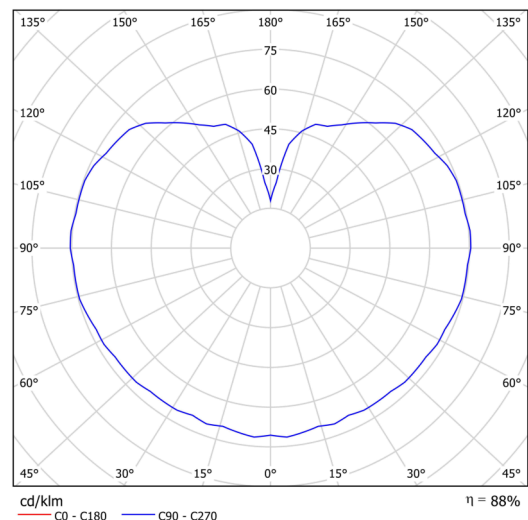

ADRIA P2A

Kód produktu: ADR40002

Typ: Z11/093/L40 B*

Krátký popis svítidla: Bílé závěsné žárovkové svítidlo ON/OFF a skleněné stínidlo TRIPLEX OPAL. Tyčový závěs o délce 40 cm.

Technická data

Typy svítidel	Klasické on/off
Typ montáže	závěsné - tyč
Materiál základny	ocel
Materiál stínidla	třívrstvé sklo TRIPLEX OPÁL
Barva základny	bílá Ral9003
Barva stínidla	bílá
Držení stínidla	ocelový držák
Umístění montáže	strop
Šířka	250 mm
Délka	250 mm
Výška	250 mm
Průměr	Ø 250 mm
Délka závěsu	400 mm
Montážní otvor	není
Rázová pevnost	IK01
Provozní teplota	od -20°C do +30°C

Elektrická data

Příkon	25 W
Stupeň krytí	IP40
Objímka	E27
Svorkovnice	není

Světelná data

Fotobiologická bezpečnost svítidla dle EN 62471 (Blue light hazard)	Risk group 0

Eulum data pro výpočtové programy jsou k dispozici na www.osmont.cz.