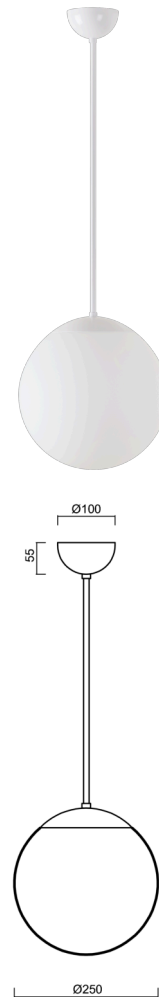

ADRIA P2A

Kód produktu: ADR40000

Typ: Z11/093/L20 B*

Krátký popis svítidla: Bílé závěsné žárovkové svítidlo ON/OFF a skleněné stínidlo TRIPLEX OPAL. Tyčový závěs o délce 20 cm.

Technická data

Typy svítidel	Klasické on/off
Typ montáže	závěsné - tyč
Materiál základny	ocel
Materiál stínidla	třívrstvé sklo TRIPLEX OPÁL
Barva základny	bílá Ral9003
Barva stínidla	bílá
Držení stínidla	ocelový držák
Umístění montáže	strop
Šířka	250 mm
Délka	250 mm
Výška	250 mm
Průměr	Ø 250 mm
Délka závěsu	200 mm
Montážní otvor	není
Rázová pevnost	IK01
Provozní teplota	od -20°C do +30°C

Elektrická data

Příkon	25 W
Stupeň krytí	IP40
Objímka	E27
Svorkovnice	není

Světelná data

Fotobiologická bezpečnost svítidla dle EN 62471 (Blue light hazard)	Risk group 0

Eulum data pro výpočtové programy jsou k dispozici na www.osmont.cz.