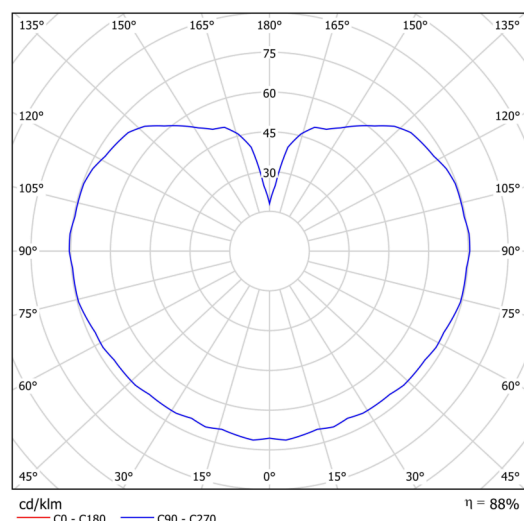

ADRIA P2 HP

Kód produktu: ADR50616

Typ: LED-5L06E700Z11/094/L40 NB DALI 4K#

Krátký popis svítidla: Nerez broušené závěsné vysokovýkonné LED svítidlo DALI a skleněné stínidlo TRIPLEX OPAL. Tyčový závěs o délce 40 cm.

Technická data

Typy svítidel	Stmívatelné
Typ montáže	závěsné - tyč
Materiál základny	nerez ocel
Materiál stínidla	třívrstvé sklo TRIPLEX OPÁL
Barva základny	nerez broušená
Barva stínidla	bílá
Držení stínidla	ocelový držák
Umístění montáže	strop
Šířka	300 mm
Délka	300 mm
Výška	300 mm
Průměr	ø 300 mm
Délka závěsu	400 mm
Montážní otvor	není
Energetická třída	D
Rázová pevnost	IK01
Provozní teplota	od -20°C do +30°C

Elektrická data

Příkon	33 W
Stupeň krytí	IP40
Objemka	LED modul
Svorkovnice	není

Světelná data

Světelný tok svítidla	4590 lm
Světelný tok zdroje	5220 lm
Teplota chromatičnosti	4000 K
Životnost LED L80/B10	100000 hod
CRI	Ra80
MacAdam	3
Fotobiologická bezpečnost svítidla dle EN 62471 (Blue light hazard)	Risk group 0

Eulum data pro výpočtové programy jsou k dispozici na www.osmont.cz.