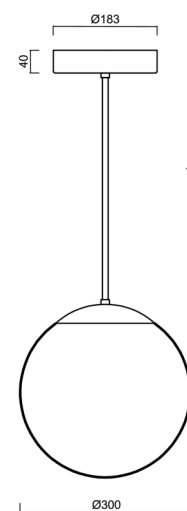

ADRIA P2 HP

Kód produktu: ADR50616

Typ: LED-5L06E700Z11/094/L40 NB DALI 4K#

Krátký popis svítidla: Nerez broušené závěsné vysokovýkonné LED svítidlo DALI a skleněné stínidlo TRIPLEX OPAL. Tyčový závěs o délce 40 cm.

Technická data

Typy svítidel	Stmívatelné
Typ montáže	závěsné - tyč
Materiál základny	nerez ocel
Materiál stínidla	třívrstvé sklo TRIPLEX OPÁL
Barva základny	nerez broušená
Barva stínidla	bílá
Držení stínidla	ocelový držák
Umístění montáže	strop
Šířka	300 mm
Délka	300 mm
Výška	300 mm
Průměr	ø 300 mm
Délka závěsu	400 mm
Montážní otvor	není
Energetická třída	D
Rázová pevnost	IK01
Provozní teplota	od -20°C do +30°C

Elektrická data

Příkon	33 W
Stupeň krytí	IP40
Objemka	LED modul
Svorkovnice	není

Světelná data

Světelný tok svítidla	4590 lm
Světelný tok zdroje	5220 lm
Teplota chromatičnosti	4000 K
Životnost LED L80/B10	100000 hod
CRI	Ra80
MacAdam	3
Fotobiologická bezpečnost svítidla dle EN 62471 (Blue light hazard)	Risk group 0

Eulum data pro výpočtové programy jsou k dispozici na www.osmont.cz.