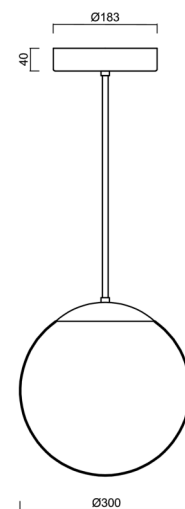

ADRIA P2 HP

Kód produktu: ADR50605

Typ: LED-5L06E700Z11/094/L20 NL DALI 4K#

Krátký popis svítidla: Nerez leštěné závěsné vysokovýkonné LED svítidlo DALI a skleněné stínidlo TRIPLEX OPAL. Tyčový závěs o délce 20 cm.

Technická data

Typy svítidel	Stmívatelné
Typ montáže	závěsné - tyč
Materiál základny	nerez ocel
Materiál stínidla	třívrstvé sklo TRIPLEX OPÁL
Barva základny	nerez leštěná
Barva stínidla	bílá
Držení stínidla	ocelový držák
Umístění montáže	strop
Šířka	300 mm
Délka	300 mm
Výška	300 mm
Průměr	ø 300 mm
Délka závěsu	200 mm
Montážní otvor	není
Energetická třída	D
Rázová pevnost	IK01
Provozní teplota	od -20°C do +30°C

Elektrická data

Příkon	33 W
Stupeň krytí	IP40
Objímka	LED modul
Svorkovnice	není

Světelná data

Světelný tok svítidla	4590 lm
Světelný tok zdroje	5220 lm
Teplota chromatičnosti	4000 K
Životnost LED L80/B10	100000 hod
CRI	Ra80
MacAdam	3
Fotobiologická bezpečnost svítidla dle EN 62471 (Blue light hazard)	Risk group 0

Eulum data pro výpočtové programy jsou k dispozici na www.osmont.cz.