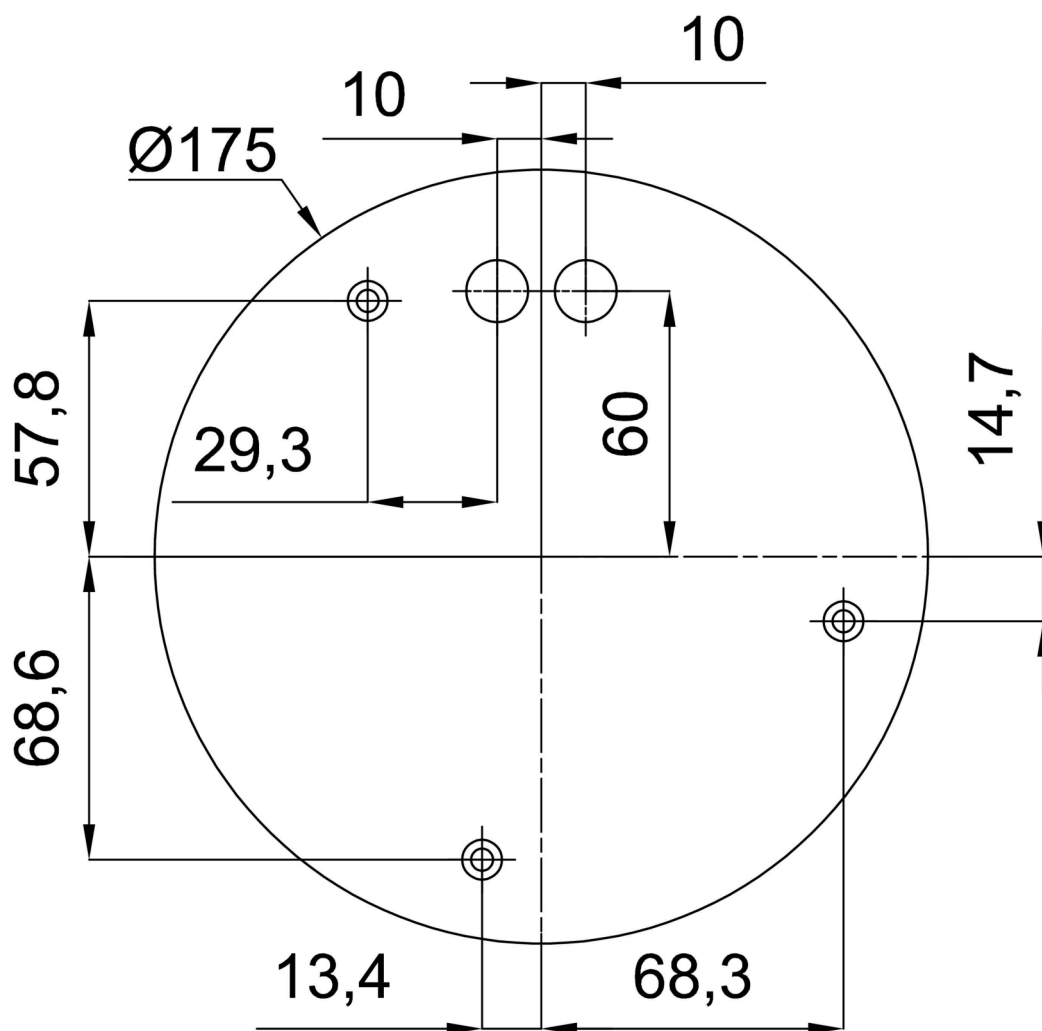

### Technická data

Typy svítidel	Stmívatelné
Typ montáže	závěsné - tyč
Materiál základny	ocel
Materiál stínidla	třívrstvé sklo TRIPLEX OPÁL
Barva základny	černá Ral9005
Barva stínidla	bílá
Držení stínidla	ocelový držák
Umístění montáže	strop
Šířka	300 mm
Délka	300 mm
Výška	300 mm
Průměr	ø 300 mm
Délka závěsu	1000 mm
Montážní otvor	není
Energetická třída	D
Rázová pevnost	IK01
Provozní teplota	od -20°C do +30°C

### Elektrická data

Příkon	33 W
Stupeň krytí	IP40
Objímka	LED modul
Svorkovnice	není

## Montážní rozměry: