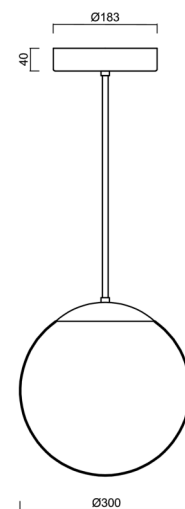

ADRIA P2 HP

Kód produktu: ADR50102

Typ: LED-5L06E700Z11/094/L60 NL 3K#

Krátký popis svítidla: Nerez leštěné závěsné vysokovýkonné LED svítidlo ON/OFF a skleněné stínidlo TRIPLEX OPÁL. Tyčový závěs o délce 60 cm.

Technická data

Typy svítidel	Klasické on/off
Typ montáže	závěsné - tyč
Materiál základny	nerez ocel
Materiál stínidla	třívrstvé sklo TRIPLEX OPÁL
Barva základny	nerez leštěná
Barva stínidla	bílá
Držení stínidla	ocelový držák
Umístění montáže	strop
Šířka	300 mm
Délka	300 mm
Výška	300 mm
Průměr	Ø 300 mm
Délka závěsu	600 mm
Montážní otvor	není
Energetická třída	D
Rázová pevnost	IK01
Provozní teplota	od -20°C do +30°C

Elektrická data

Příkon	33 W
Stupeň krytí	IP40
Objímka	LED modul
Svorkovnice	není

Světelná data

Světelný tok svítidla	4400 lm
Světelný tok zdroje	5000 lm
Teplota chromatičnosti	3000 K
Životnost LED L80/B10	100000 hod
CRI	Ra80
MacAdam	3
Fotobiologická bezpečnost svítidla dle EN 62471 (Blue light hazard)	Risk group 0

Eulum data pro výpočtové programy jsou k dispozici na www.osmont.cz.