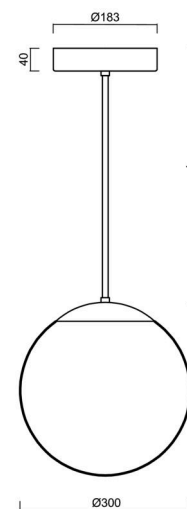

ADRIA P2 HP

Kód produktu: ADR50071

Typ: LED-5L06E700Z11/094/L40 B 3K#

Krátký popis svítidla: Bílé závěsné vysokovýkonné LED svítidlo ON/OFF a skleněné stínidlo TRIPLEX OPAL. Tyčový závěs o délce 40 cm.

Technická data

Typy svítidel	Klasické on/off
Typ montáže	závěsné - tyč
Materiál základny	ocel
Materiál stínidla	třívrstvé sklo TRIPLEX OPÁL
Barva základny	bílá Ral9003
Barva stínidla	bílá
Držení stínidla	ocelový držák
Umístění montáže	strop
Šířka	300 mm
Délka	300 mm
Výška	300 mm
Průměr	ø 300 mm
Délka závěsu	400 mm
Montážní otvor	není
Energetická třída	D
Rázová pevnost	IK01
Provozní teplota	od -20°C do +30°C

Elektrická data

Příkon	33 W
Stupeň krytí	IP40
Objímka	LED modul
Svorkovnice	není

Světelná data

Světelný tok svítidla	4400 lm
Světelný tok zdroje	5000 lm
Teplota chromatičnosti	3000 K
Životnost LED L80/B10	100000 hod
CRI	Ra80
MacAdam	3
Fotobiologická bezpečnost svítidla dle EN 62471 (Blue light hazard)	Risk group 0

Eulum data pro výpočtové programy jsou k dispozici na www.osmont.cz.