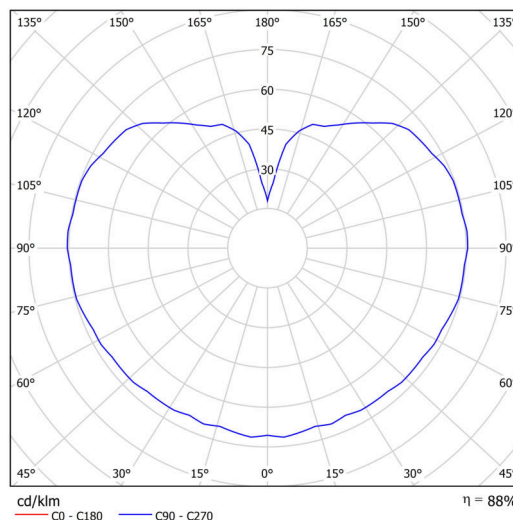

ADRIA P2

Kód produktu: ADR60054

Typ: LED-5L06E450Z11/094/a5 MS DALI 3K#

Krátký popis svítidla: Mosazné závěsné LED svítidlo DALI a skleněné stínidlo TRIPLEX OPAL

Technické

Typy svítidel	Stmívatelné
Typ montáže	závěsné - tyč
Materiál základny	Mosaz
Materiál stínidla	třívrstvé sklo TRIPLEX OPÁL
Barva základny	mosaz leštěná
Barva stínidla	bílá
Držení stínidla	ocelový držák
Umístění montáže	strop
Šířka	300 mm
Délka	300 mm
Výška	300 mm
Průměr	ø 300 mm
Délka závěsu	1000 mm
Montážní otvor	není
Kabelový vstup	není
Energetická třída	D
Rázová pevnost	IK01
Provozní teplota	od -20°C do +30°C

Elektrické

Příkon	20 W
Stupeň krytí	IP40
Objímka	LED modul
Svorkovnice	není
Počet svítidel na jistič B10A	31 ks
Počet svítidel na jistič B16A	50 ks
Počet svítidel na jistič C10A	52 ks
Počet svítidel na jistič C16A	85 ks

Světelné

Světelný tok svítidla	2960 lm
Světelný tok zdroje	3360 lm
Měrný výkon	148 lm/W
Teplota	3000 K
Životnost LED L80/B10	100000 hod
CRI	Ra80
MacAdam	3
Fotobiologická bezpečnost svítidla dle EN 62471 (Blue light hazard)	Risk group 0

Eulum data pro výpočtové programy jsou k dispozici na www.osmont.cz.