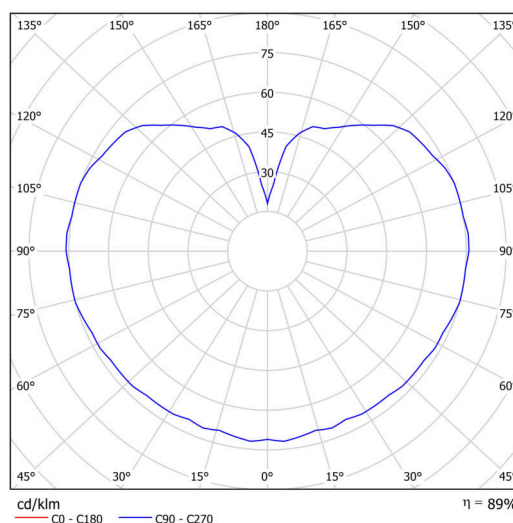

ADRIA P2

Kód produktu: ADR42153

Typ: Z11/094/a2 MS*

Krátký popis svítidla: Mosazné závěsné žárovkové svítidlo ON/OFF a skleněné stínidlo TRIPLEX OPAL

Technické

Typy svítidel	Klasické on/off
Typ montáže	závěsné - tyč
Materiál základny	Mosaz
Materiál stínidla	třívrstvé sklo TRIPLEX OPÁL
Barva základny	mosaz leštěná
Barva stínidla	bílá
Držení stínidla	ocelový držák
Umístění montáže	strop
Šířka	300 mm
Délka	300 mm
Výška	300 mm
Průměr	Ø 300 mm
Délka závěsu	400 mm
Montážní otvor	není
Rázová pevnost	IK01
Provozní teplota	od -20°C do +30°C

Elektrické

Příkon	25 W
Stupeň krytí	IP40
Objímka	E27
Svorkovnice	není

Světelné

Fotobiologická bezpečnost svítidla dle EN 62471 (Blue light hazard)	Risk group 0

Eulum data pro výpočtové programy jsou k dispozici na www.osmont.cz.