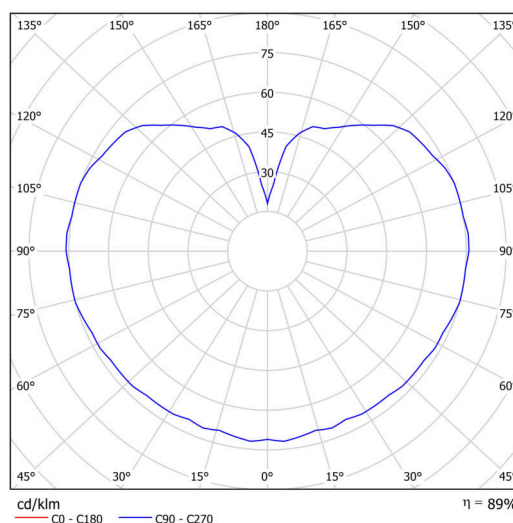

ADRIA P2

Kód produktu: ADR42152

Typ: Z11/094/a1 MS*

Krátký popis svítidla: Mosazné závěsné žárovkové svítidlo ON/OFF a skleněné stínidlo TRIPLEX OPAL

Technické

Typy svítidel	Klasické on/off
Typ montáže	závěsné - tyč
Materiál základny	Mosaz
Materiál stínidla	třívrstvé sklo TRIPLEX OPÁL
Barva základny	mosaz leštěná
Barva stínidla	bílá
Držení stínidla	ocelový držák
Umístění montáže	strop
Šířka	300 mm
Délka	300 mm
Výška	300 mm
Průměr	ø 300 mm
Délka závěsu	200 mm
Montážní otvor	není
Rázová pevnost	IK01
Provozní teplota	od -20°C do +30°C

Elektrické

Příkon	25 W
Stupeň krytí	IP40
Objímka	E27
Svorkovnice	není

Světelné

Fotobiologická bezpečnost svítidla dle EN 62471 (Blue light hazard)	Risk group 0

Eulum data pro výpočtové programy jsou k dispozici na www.osmont.cz.