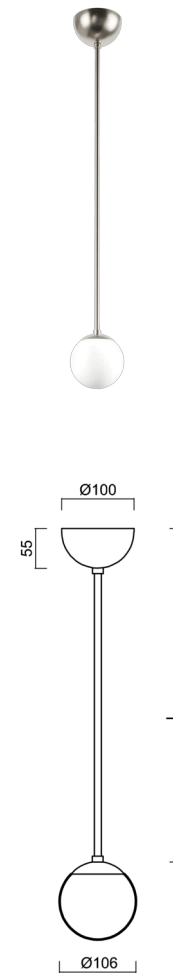

ADRIA P1A

Kód produktu: ADR50941

Typ: LED-1L77E500Z11/090/L60 NB 4K#

Krátký popis svítidla: Nerez broušené závěsné LED svítidlo ON/OFF a skleněné stínidlo TRIPLEX OPAL. Tyčový závěs o délce 60 cm.

Technická data

Typy svítidel	Klasické on/off
Typ montáže	závěsné - tyč
Materiál základny	nerez ocel
Materiál stínidla	třívrstvé sklo TRIPLEX OPÁL
Barva základny	nerez broušená
Barva stínidla	bílá
Držení stínidla	ocelový držák
Umístění montáže	strop
Šířka	106 mm
Délka	106 mm
Výška	106 mm
Průměr	Ø 106 mm
Délka závěsu	600 mm
Montážní otvor	není
Energetická třída	D
Rázová pevnost	IK01
Provozní teplota	od -20°C do +30°C

Elektrická data

Příkon	3 W
Stupeň krytí	IP40
Objemka	LED modul
Svorkovnice	není

Světelná data

Světelný tok svítidla	460 lm
Světelný tok zdroje	520 lm
Teplota chromatičnosti	4000 K
Životnost LED L80/B10	100000 hod
CRI	Ra80
MacAdam	3
Fotobiologická bezpečnost svítidla dle EN 62471 (Blue light hazard)	Risk group 0

Eulum data pro výpočtové programy jsou k dispozici na www.osmont.cz.