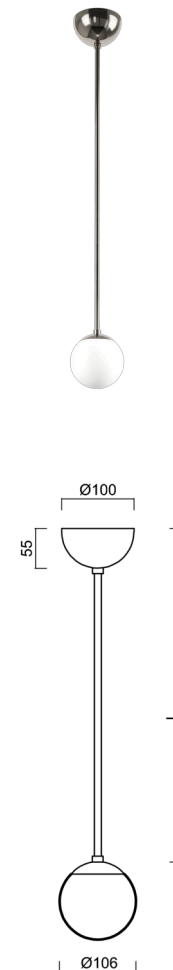

ADRIA P1A

Kód produktu: ADR50937

Typ: LED-1L77E500Z11/090/L80 NL 4K#

Krátký popis svítidla: Nerez leštěné závěsné LED svítidlo ON/OFF a skleněné stínidlo TRIPLEX OPAL. Tyčový závěs o délce 80 cm.

Technická data

Typy svítidel	Klasické on/off
Typ montáže	závěsné - tyč
Materiál základny	nerez ocel
Materiál stínidla	třívrstvé sklo TRIPLEX OPÁL
Barva základny	nerez leštěná
Barva stínidla	bílá
Držení stínidla	ocelový držák
Umístění montáže	strop
Šířka	106 mm
Délka	106 mm
Výška	106 mm
Průměr	Ø 106 mm
Délka závěsu	800 mm
Montážní otvor	není
Energetická třída	D
Rázová pevnost	IK01
Provozní teplota	od -20°C do +30°C

Elektrická data

Příkon	3 W
Stupeň krytí	IP40
Objemka	LED modul
Svorkovnice	není

Světelná data

Světelný tok svítidla	460 lm
Světelný tok zdroje	520 lm
Teplota chromatičnosti	4000 K
Životnost LED L80/B10	100000 hod
CRI	Ra80
MacAdam	3
Fotobiologická bezpečnost svítidla dle EN 62471 (Blue light hazard)	Risk group 0

Eulum data pro výpočtové programy jsou k dispozici na www.osmont.cz.