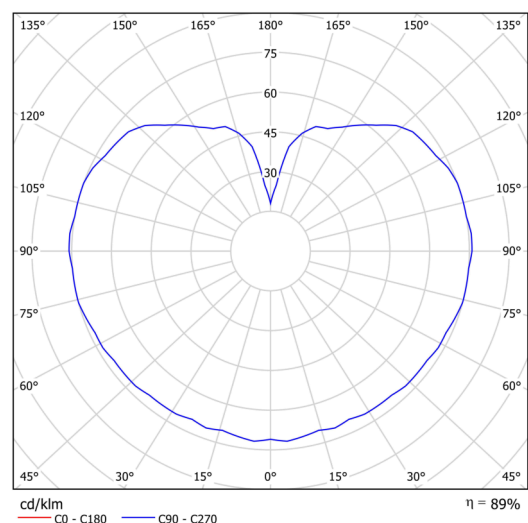

ADRIA P1A

Kód produktu: ADR50937

Typ: LED-1L77E500Z11/090/L80 NL 4K#

Krátký popis svítidla: Nerez leštěné závěsné LED svítidlo ON/OFF a skleněné stínidlo TRIPLEX OPAL. Tyčový závěs o délce 80 cm.

Technická data

Typy svítidel	Klasické on/off
Typ montáže	závěsné - tyč
Materiál základny	nerez ocel
Materiál stínidla	třívrstvé sklo TRIPLEX OPÁL
Barva základny	nerez leštěná
Barva stínidla	bílá
Držení stínidla	ocelový držák
Umístění montáže	strop
Šířka	106 mm
Délka	106 mm
Výška	106 mm
Průměr	Ø 106 mm
Délka závěsu	800 mm
Montážní otvor	není
Energetická třída	D
Rázová pevnost	IK01
Provozní teplota	od -20°C do +30°C

Elektrická data

Příkon	3 W
Stupeň krytí	IP40
Objemka	LED modul
Svorkovnice	není

Světelná data

Světelný tok svítidla	460 lm
Světelný tok zdroje	520 lm
Teplota chromatičnosti	4000 K
Životnost LED L80/B10	100000 hod
CRI	Ra80
MacAdam	3
Fotobiologická bezpečnost svítidla dle EN 62471 (Blue light hazard)	Risk group 0

Eulum data pro výpočtové programy jsou k dispozici na www.osmont.cz.