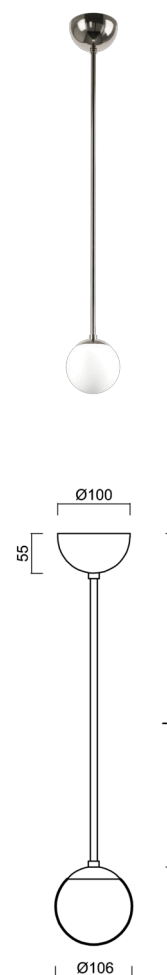

ADRIA P1A

Kód produktu: ADR50935

Typ: LED-1L77E500Z11/090/L40 NL 4K#

Krátký popis svítidla: Nerez leštěné závěsné LED svítidlo ON/OFF a skleněné stínidlo TRIPLEX OPAL. Tyčový závěs o délce 40 cm.

Technická data

Typy svítidel	Klasické on/off
Typ montáže	závěsné - tyč
Materiál základny	nerez ocel
Materiál stínidla	třívrstvé sklo TRIPLEX OPÁL
Barva základny	nerez leštěná
Barva stínidla	bílá
Držení stínidla	ocelový držák
Umístění montáže	strop
Šířka	106 mm
Délka	106 mm
Výška	106 mm
Průměr	ø 106 mm
Délka závěsu	400 mm
Montážní otvor	není
Energetická třída	D
Rázová pevnost	IK01
Provozní teplota	od -20°C do +30°C

Elektrická data

Příkon	3 W
Stupeň krytí	IP40
Objímka	LED modul
Svorkovnice	není

Světelná data

Světelný tok svítidla	460 lm
Světelný tok zdroje	520 lm
Teplota chromatičnosti	4000 K
Životnost LED L80/B10	100000 hod
CRI	Ra80
MacAdam	3
Fotobiologická bezpečnost svítidla dle EN 62471 (Blue light hazard)	Risk group 0

Eulum data pro výpočtové programy jsou k dispozici na www.osmont.cz.