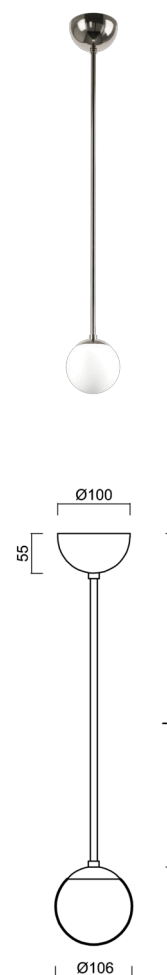

ADRIA P1A

Kód produktu: ADR50934

Typ: LED-1L77E500Z11/090/L20 NL 4K#

Krátký popis svítidla: Nerez leštěné závěsné LED svítidlo ON/OFF a skleněné stínidlo TRIPLEX OPAL. Tyčový závěs o délce 20 cm.

Technická data

Typy svítidel	Klasické on/off
Typ montáže	závěsné - tyč
Materiál základny	nerez ocel
Materiál stínidla	třívrstvé sklo TRIPLEX OPÁL
Barva základny	nerez leštěná
Barva stínidla	bílá
Držení stínidla	ocelový držák
Umístění montáže	strop
Šířka	106 mm
Délka	106 mm
Výška	106 mm
Průměr	Ø 106 mm
Délka závěsu	200 mm
Montážní otvor	není
Energetická třída	D
Rázová pevnost	IK01
Provozní teplota	od -20°C do +30°C

Elektrická data

Příkon	3 W
Stupeň krytí	IP40
Objemka	LED modul
Svorkovnice	není

Světelná data

Světelný tok svítidla	460 lm
Světelný tok zdroje	520 lm
Teplota chromatičnosti	4000 K
Životnost LED L80/B10	100000 hod
CRI	Ra80
MacAdam	3
Fotobiologická bezpečnost svítidla dle EN 62471 (Blue light hazard)	Risk group 0

Eulum data pro výpočtové programy jsou k dispozici na www.osmont.cz.