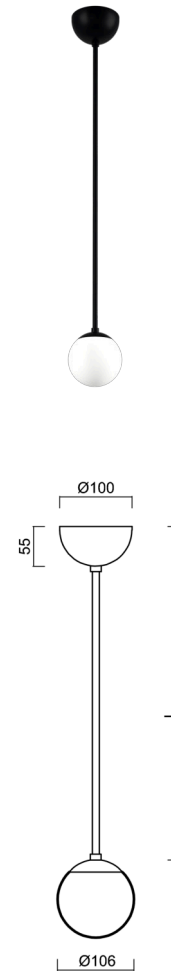

ADRIA P1A

Kód produktu: ADR50926

Typ: LED-1L77E500Z11/090/L60 C 4K#

Krátký popis svítidla: Černé závěsné LED svítidlo ON/OFF a skleněné stínidlo TRIPLEX OPAL. Tyčový závěs o délce 60 cm.

Technická data

Typy svítidel	Klasické on/off
Typ montáže	závěsné - tyč
Materiál základny	ocel
Materiál stínidla	třívrstvé sklo TRIPLEX OPÁL
Barva základny	černá Ral9005
Barva stínidla	bílá
Držení stínidla	ocelový držák
Umístění montáže	strop
Šířka	106 mm
Délka	106 mm
Výška	106 mm
Průměr	ø 106 mm
Délka závěsu	600 mm
Montážní otvor	není
Energetická třída	D
Rázová pevnost	IK01
Provozní teplota	od -20°C do +30°C

Elektrická data

Příkon	3 W
Stupeň krytí	IP40
Objímka	LED modul
Svorkovnice	není

Světelná data

Světelný tok svítidla	460 lm
Světelný tok zdroje	520 lm
Teplota chromatičnosti	4000 K
Životnost LED L80/B10	100000 hod
CRI	Ra80
MacAdam	3
Fotobiologická bezpečnost svítidla dle EN 62471 (Blue light hazard)	Risk group 0

Eulum data pro výpočtové programy jsou k dispozici na www.osmont.cz.