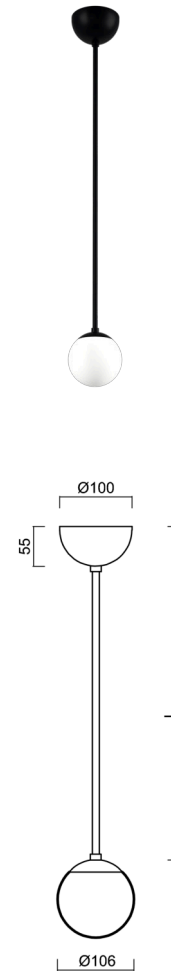

ADRIA P1A

Kód produktu: ADR50924

Typ: LED-1L77E500Z11/090/L20 C 4K#

Krátký popis svítidla: Černé závěsné LED svítidlo ON/OFF a skleněné stínidlo TRIPLEX OPAL. Tyčový závěs o délce 20 cm.

Technická data

Typy svítidel	Klasické on/off
Typ montáže	závěsné - tyč
Materiál základny	ocel
Materiál stínidla	třívrstvé sklo TRIPLEX OPÁL
Barva základny	černá Ral9005
Barva stínidla	bílá
Držení stínidla	ocelový držák
Umístění montáže	strop
Šířka	106 mm
Délka	106 mm
Výška	106 mm
Průměr	ø 106 mm
Délka závěsu	200 mm
Montážní otvor	není
Energetická třída	D
Rázová pevnost	IK01
Provozní teplota	od -20°C do +30°C

Elektrická data

Příkon	3 W
Stupeň krytí	IP40
Objímka	LED modul
Svorkovnice	není

Světelná data

Světelný tok svítidla	460 lm
Světelný tok zdroje	520 lm
Teplota chromatičnosti	4000 K
Životnost LED L80/B10	100000 hod
CRI	Ra80
MacAdam	3
Fotobiologická bezpečnost svítidla dle EN 62471 (Blue light hazard)	Risk group 0

Eulum data pro výpočtové programy jsou k dispozici na www.osmont.cz.