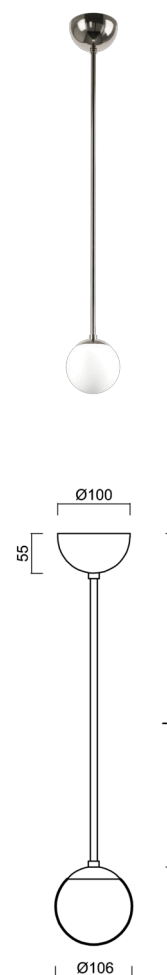

ADRIA P1A

Kód produktu: ADR50438

Typ: LED-1L77E500Z11/090/L100 NL 3K#

Krátký popis svítidla: Nerez leštěné závěsné LED svítidlo ON/OFF a skleněné stínidlo TRIPLEX OPAL. Tyčový závěs o délce 100 cm.

Technická data

Typy svítidel	Klasické on/off
Typ montáže	závěsné - tyč
Materiál základny	nerez ocel
Materiál stínidla	třívrstvé sklo TRIPLEX OPÁL
Barva základny	nerez leštěná
Barva stínidla	bílá
Držení stínidla	ocelový držák
Umístění montáže	strop
Šířka	106 mm
Délka	106 mm
Výška	106 mm
Průměr	ø 106 mm
Délka závěsu	1000 mm
Montážní otvor	není
Energetická třída	D
Rázová pevnost	IK01
Provozní teplota	od -20°C do +30°C

Elektrická data

Příkon	3 W
Stupeň krytí	IP40
Objímka	LED modul
Svorkovnice	není

Světelná data

Světelný tok svítidla	440 lm
Světelný tok zdroje	500 lm
Teplota chromatičnosti	3000 K
Životnost LED L80/B10	100000 hod
CRI	Ra80
MacAdam	3
Fotobiologická bezpečnost svítidla dle EN 62471 (Blue light hazard)	Risk group 0

Eulum data pro výpočtové programy jsou k dispozici na www.osmont.cz.