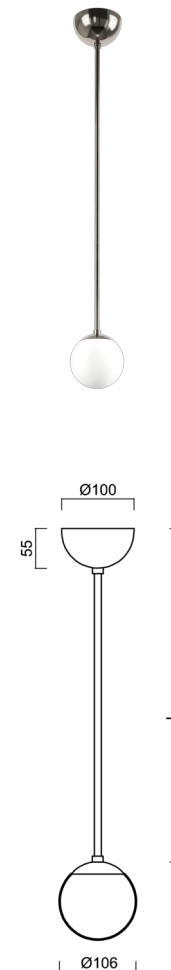

ADRIA P1A

Kód produktu: ADR50436

Typ: LED-1L77E500Z11/090/L60 NL 3K#

Krátký popis svítidla: Nerez leštěné závěsné LED svítidlo ON/OFF a skleněné stínidlo TRIPLEX OPAL. Tyčový závěs o délce 60 cm.

Technická data

Typy svítidel	Klasické on/off
Typ montáže	závěsné - tyč
Materiál základny	nerez ocel
Materiál stínidla	třívrstvé sklo TRIPLEX OPÁL
Barva základny	nerez leštěná
Barva stínidla	bílá
Držení stínidla	ocelový držák
Umístění montáže	strop
Šířka	106 mm
Délka	106 mm
Výška	106 mm
Průměr	ø 106 mm
Délka závěsu	600 mm
Montážní otvor	není
Energetická třída	D
Rázová pevnost	IK01
Provozní teplota	od -20°C do +30°C

Elektrická data

Příkon	3 W
Stupeň krytí	IP40
Objímka	LED modul
Svorkovnice	není

Světelná data

Světelný tok svítidla	440 lm
Světelný tok zdroje	500 lm
Teplota chromatičnosti	3000 K
Životnost LED L80/B10	100000 hod
CRI	Ra80
MacAdam	3
Fotobiologická bezpečnost svítidla dle EN 62471 (Blue light hazard)	Risk group 0

Eulum data pro výpočtové programy jsou k dispozici na www.osmont.cz.