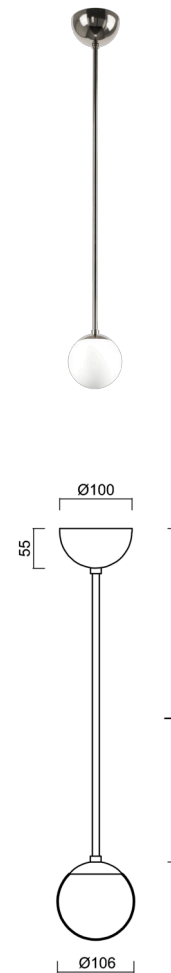

ADRIA P1A

Kód produktu: ADR50435

Typ: LED-1L77E500Z11/090/L40 NL 3K#

Krátký popis svítidla: Nerez leštěné závěsné LED svítidlo ON/OFF a skleněné stínidlo TRIPLEX OPAL. Tyčový závěs o délce 40 cm.

Technická data

Typy svítidel	Klasické on/off
Typ montáže	závěsné - tyč
Materiál základny	nerez ocel
Materiál stínidla	třívrstvé sklo TRIPLEX OPÁL
Barva základny	nerez leštěná
Barva stínidla	bílá
Držení stínidla	ocelový držák
Umístění montáže	strop
Šířka	106 mm
Délka	106 mm
Výška	106 mm
Průměr	ø 106 mm
Délka závěsu	400 mm
Montážní otvor	není
Energetická třída	D
Rázová pevnost	IK01
Provozní teplota	od -20°C do +30°C

Elektrická data

Příkon	3 W
Stupeň krytí	IP40
Objímka	LED modul
Svorkovnice	není

Světelná data

Světelný tok svítidla	440 lm
Světelný tok zdroje	500 lm
Teplota chromatičnosti	3000 K
Životnost LED L80/B10	100000 hod
CRI	Ra80
MacAdam	3
Fotobiologická bezpečnost svítidla dle EN 62471 (Blue light hazard)	Risk group 0

Eulum data pro výpočtové programy jsou k dispozici na www.osmont.cz.