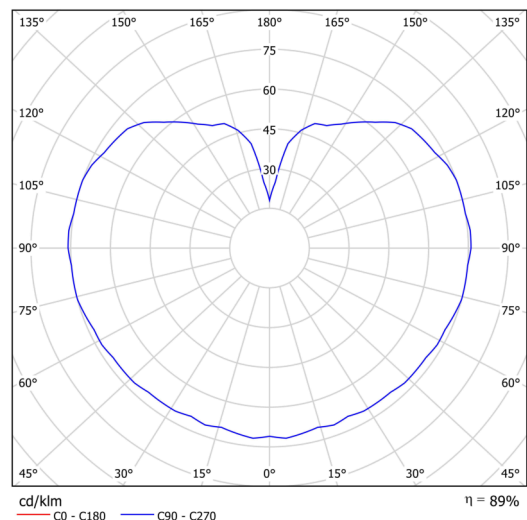

ADRIA P1A

Kód produktu: ADR50435

Typ: LED-1L77E500Z11/090/L40 NL 3K#

Krátký popis svítidla: Nerez leštěné závěsné LED svítidlo ON/OFF a skleněné stínidlo TRIPLEX OPAL. Tyčový závěs o délce 40 cm.

Technická data

Typy svítidel	Klasické on/off
Typ montáže	závěsné - tyč
Materiál základny	nerez ocel
Materiál stínidla	třívrstvé sklo TRIPLEX OPÁL
Barva základny	nerez leštěná
Barva stínidla	bílá
Držení stínidla	ocelový držák
Umístění montáže	strop
Šířka	106 mm
Délka	106 mm
Výška	106 mm
Průměr	ø 106 mm
Délka závěsu	400 mm
Montážní otvor	není
Energetická třída	D
Rázová pevnost	IK01
Provozní teplota	od -20°C do +30°C

Elektrická data

Příkon	3 W
Stupeň krytí	IP40
Objímka	LED modul
Svorkovnice	není

Světelná data

Světelný tok svítidla	440 lm
Světelný tok zdroje	500 lm
Teplota chromatičnosti	3000 K
Životnost LED L80/B10	100000 hod
CRI	Ra80
MacAdam	3
Fotobiologická bezpečnost svítidla dle EN 62471 (Blue light hazard)	Risk group 0

Eulum data pro výpočtové programy jsou k dispozici na www.osmont.cz.