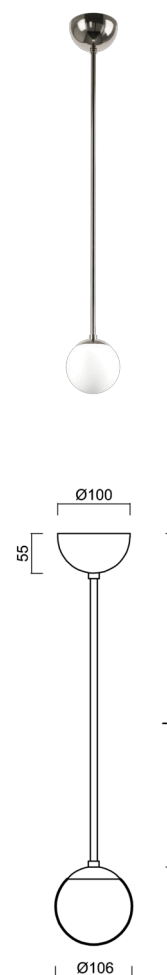

ADRIA P1A

Kód produktu: ADR50434

Typ: LED-1L77E500Z11/090/L20 NL 3K#

Krátký popis svítidla: Nerez leštěné závěsné LED svítidlo ON/OFF a skleněné stínidlo TRIPLEX OPAL. Tyčový závěs o délce 20 cm.

Technická data

Typy svítidel	Klasické on/off
Typ montáže	závěsné - tyč
Materiál základny	nerez ocel
Materiál stínidla	třívrstvé sklo TRIPLEX OPÁL
Barva základny	nerez leštěná
Barva stínidla	bílá
Držení stínidla	ocelový držák
Umístění montáže	strop
Šířka	106 mm
Délka	106 mm
Výška	106 mm
Průměr	Ø 106 mm
Délka závěsu	200 mm
Montážní otvor	není
Energetická třída	D
Rázová pevnost	IK01
Provozní teplota	od -20°C do +30°C

Elektrická data

Příkon	3 W
Stupeň krytí	IP40
Objímka	LED modul
Svorkovnice	není

Světelná data

Světelný tok svítidla	440 lm
Světelný tok zdroje	500 lm
Teplota chromatičnosti	3000 K
Životnost LED L80/B10	100000 hod
CRI	Ra80
MacAdam	3
Fotobiologická bezpečnost svítidla dle EN 62471 (Blue light hazard)	Risk group 0

Eulum data pro výpočtové programy jsou k dispozici na www.osmont.cz.