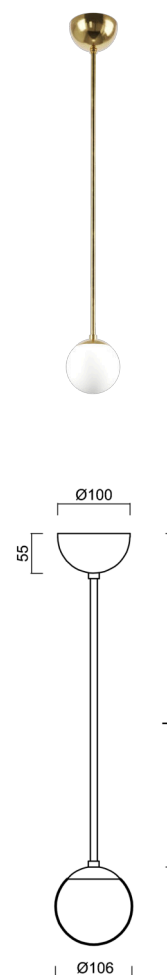

ADRIA P1A

Kód produktu: ADR50433

Typ: LED-1L77E500Z11/090/L100 MS 3K#

Krátký popis svítidla: Mosazné závěsné LED svítidlo ON/OFF a skleněné stínidlo TRIPLEX OPAL. Tyčový závěs o délce 100 cm.

Technická data

Typy svítidel	Klasické on/off
Typ montáže	závěsné - tyč
Materiál základny	Mosaz
Materiál stínidla	třívrstvé sklo TRIPLEX OPÁL
Barva základny	mosaz leštěná
Barva stínidla	bílá
Držení stínidla	ocelový držák
Umístění montáže	strop
Šířka	106 mm
Délka	106 mm
Výška	106 mm
Průměr	Ø 106 mm
Délka závěsu	1000 mm
Montážní otvor	není
Energetická třída	D
Rázová pevnost	IK01
Provozní teplota	od -20°C do +30°C

Elektrická data

Příkon	3 W
Stupeň krytí	IP40
Objímka	LED modul
Svorkovnice	není

Světelná data

Světelný tok svítidla	440 lm
Světelný tok zdroje	500 lm
Teplota chromatičnosti	3000 K
Životnost LED L80/B10	100000 hod
CRI	Ra80
MacAdam	3
Fotobiologická bezpečnost svítidla dle EN 62471 (Blue light hazard)	Risk group 0

Eulum data pro výpočtové programy jsou k dispozici na www.osmont.cz.