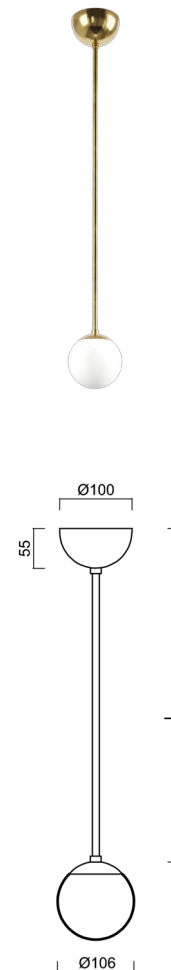

ADRIA P1A

Kód produktu: ADR50430

Typ: LED-1L77E500Z11/090/L40 MS 3K#

Krátký popis svítidla: Mosazné závěsné LED svítidlo ON/OFF a skleněné stínidlo TRIPLEX OPAL. Tyčový závěs o délce 40 cm.

Technická data

Typy svítidel	Klasické on/off
Typ montáže	závěsné - tyč
Materiál základny	Mosaz
Materiál stínidla	třívrstvé sklo TRIPLEX OPÁL
Barva základny	mosaz leštěná
Barva stínidla	bílá
Držení stínidla	ocelový držák
Umístění montáže	strop
Šířka	106 mm
Délka	106 mm
Výška	106 mm
Průměr	Ø 106 mm
Délka závěsu	400 mm
Montážní otvor	není
Energetická třída	D
Rázová pevnost	IK01
Provozní teplota	od -20°C do +30°C

Elektrická data

Příkon	3 W
Stupeň krytí	IP40
Objímka	LED modul
Svorkovnice	není

Světelná data

Světelný tok svítidla	440 lm
Světelný tok zdroje	500 lm
Teplota chromatičnosti	3000 K
Životnost LED L80/B10	100000 hod
CRI	Ra80
MacAdam	3
Fotobiologická bezpečnost svítidla dle EN 62471 (Blue light hazard)	Risk group 0

Eulum data pro výpočtové programy jsou k dispozici na www.osmont.cz.