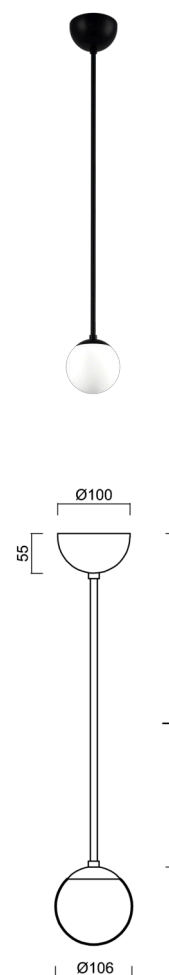

ADRIA P1A

Kód produktu: ADR50426

Typ: LED-1L77E500Z11/090/L60 C 3K#

Krátký popis svítidla: Černé závěsné LED svítidlo ON/OFF a skleněné stínidlo TRIPLEX OPAL. Tyčový závěs o délce 60 cm.

Technická data

Typy svítidel	Klasické on/off
Typ montáže	závěsné - tyč
Materiál základny	ocel
Materiál stínidla	třívrstvé sklo TRIPLEX OPÁL
Barva základny	černá Ral9005
Barva stínidla	bílá
Držení stínidla	ocelový držák
Umístění montáže	strop
Šířka	106 mm
Délka	106 mm
Výška	106 mm
Průměr	ø 106 mm
Délka závěsu	600 mm
Montážní otvor	není
Energetická třída	D
Rázová pevnost	IK01
Provozní teplota	od -20°C do +30°C

Elektrická data

Příkon	3 W
Stupeň krytí	IP40
Objemka	LED modul
Svorkovnice	není

Světelná data

Světelný tok svítidla	440 lm
Světelný tok zdroje	500 lm
Teplota chromatičnosti	3000 K
Životnost LED L80/B10	100000 hod
CRI	Ra80
MacAdam	3
Fotobiologická bezpečnost svítidla dle EN 62471 (Blue light hazard)	Risk group 0

Eulum data pro výpočtové programy jsou k dispozici na www.osmont.cz.