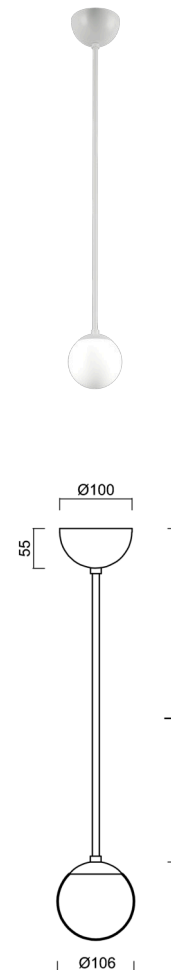

ADRIA P1A

Kód produktu: ADR50421

Typ: LED-1L77E500Z11/090/L60 B 3K#

Krátký popis svítidla: Bílé závěsné LED svítidlo ON/OFF a skleněné stínidlo TRIPLEX OPAL. Tyčový závěs o délce 60 cm.

Technická data

Typy svítidel	Klasické on/off
Typ montáže	závěsné - tyč
Materiál základny	ocel
Materiál stínidla	třívrstvé sklo TRIPLEX OPÁL
Barva základny	bílá Ral9003
Barva stínidla	bílá
Držení stínidla	ocelový držák
Umístění montáže	strop
Šířka	106 mm
Délka	106 mm
Výška	106 mm
Průměr	Ø 106 mm
Délka závěsu	600 mm
Montážní otvor	není
Energetická třída	D
Rázová pevnost	IK01
Provozní teplota	od -20°C do +30°C

Elektrická data

Příkon	3 W
Stupeň krytí	IP40
Objímka	LED modul
Svorkovnice	není

Světelná data

Světelný tok svítidla	440 lm
Světelný tok zdroje	500 lm
Teplota chromatičnosti	3000 K
Životnost LED L80/B10	100000 hod
CRI	Ra80
MacAdam	3
Fotobiologická bezpečnost svítidla dle EN 62471 (Blue light hazard)	Risk group 0

Eulum data pro výpočtové programy jsou k dispozici na www.osmont.cz.