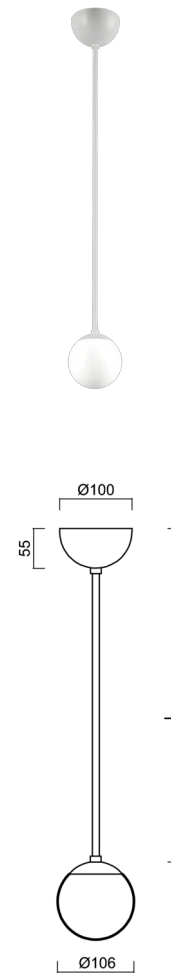

ADRIA P1A

Kód produktu: ADR50420

Typ: LED-1L77E500Z11/090/L40 B 3K#

Krátký popis svítidla: Bílé závěsné LED svítidlo ON/OFF a skleněné stínidlo TRIPLEX OPAL. Tyčový závěs o délce 40 cm.

Technická data

Typy svítidel	Klasické on/off
Typ montáže	závěsné - tyč
Materiál základny	ocel
Materiál stínidla	třívrstvé sklo TRIPLEX OPÁL
Barva základny	bílá Ral9003
Barva stínidla	bílá
Držení stínidla	ocelový držák
Umístění montáže	strop
Šířka	106 mm
Délka	106 mm
Výška	106 mm
Průměr	ø 106 mm
Délka závěsu	400 mm
Montážní otvor	není
Energetická třída	D
Rázová pevnost	IK01
Provozní teplota	od -20°C do +30°C

Elektrická data

Příkon	3 W
Stupeň krytí	IP40
Objímka	LED modul
Svorkovnice	není

Světelná data

Světelný tok svítidla	440 lm
Světelný tok zdroje	500 lm
Teplota chromatičnosti	3000 K
Životnost LED L80/B10	100000 hod
CRI	Ra80
MacAdam	3
Fotobiologická bezpečnost svítidla dle EN 62471 (Blue light hazard)	Risk group 0

Eulum data pro výpočtové programy jsou k dispozici na www.osmont.cz.