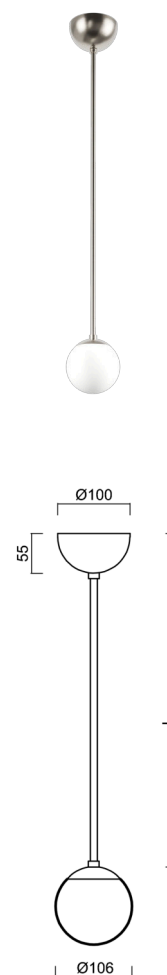

ADRIA P1A

Kód produktu: ADR40163

Typ: Z11/090/L80 NB*

Krátký popis svítidla: Nerez broušené závěsné žárovkové svítidlo ON/OFF a skleněné stínidlo TRIPLEX OPAL. Tyčový závěs o délce 80 cm.

Technická data

Typy svítidel	Klasické on/off
Typ montáže	závěsné - tyč
Materiál základny	nerez ocel
Materiál stínidla	třívrstvé sklo TRIPLEX OPÁL
Barva základny	nerez broušená
Barva stínidla	bílá
Držení stínidla	ocelový držák
Umístění montáže	strop
Šířka	106 mm
Délka	106 mm
Výška	106 mm
Průměr	Ø 106 mm
Délka závěsu	800 mm
Montážní otvor	není
Rázová pevnost	IK01
Provozní teplota	od -20°C do +30°C

Elektrická data

Příkon	5 W
Stupeň krytí	IP40
Objímka	E27
Svorkovnice	není

Světelná data

Fotobiologická bezpečnost svítidla dle EN 62471 (Blue light hazard)	Risk group 0

Eulum data pro výpočtové programy jsou k dispozici na www.osmont.cz.