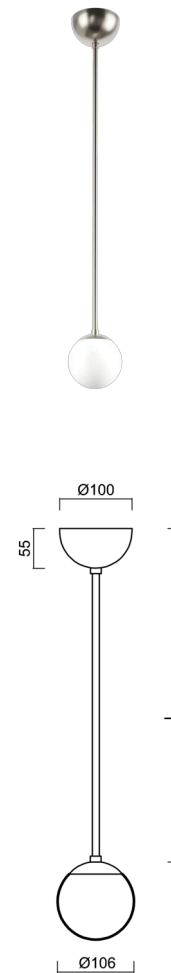

ADRIA P1A

Z11/090/L60 NB*

WWW.OSMONT.CZ

ADRIA P1A

Kód produktu: ADR40162

Typ: Z11/090/L60 NB*

Krátký popis svítidla: Nerez broušené závěsné žárovkové svítidlo ON/OFF a skleněné stínidlo TRIPLEX OPÁL. Tyčový závěs o délce 60 cm.

Technická data

Typy svítidel	Klasické on/off
Typ montáže	závěsné - tyč
Materiál základny	nerez ocel
Materiál stínidla	třívrstvé sklo TRIPLEX OPÁL
Barva základny	nerez broušená
Barva stínidla	bílá
Držení stínidla	ocelový držák
Umístění montáže	strop
Šířka	106 mm
Délka	106 mm
Výška	106 mm
Průměr	Ø 106 mm
Délka závěsu	600 mm
Montážní otvor	není
Rázová pevnost	IK01
Provozní teplota	od -20°C do +30°C

Elektrická data

Příkon	5 W
Stupeň krytí	IP40
Objímka	E27
Svorkovnice	není

Světelná data

Fotobiologická bezpečnost svítidla dle EN 62471 (Blue light hazard)	Risk group 0
---	--------------

Eulum data pro výpočtové programy jsou k dispozici na www.osmont.cz.