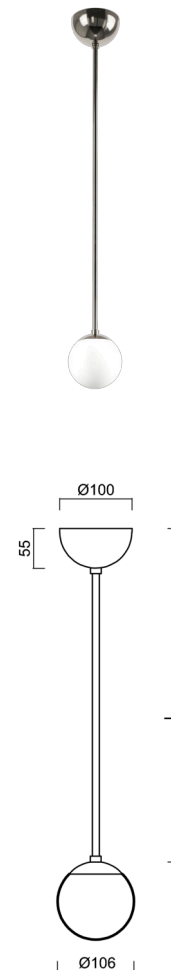

ADRIA P1A

Z11/090/L100 NL*

WWW.OSMONT.CZ

ADRIA P1A

Kód produktu: ADR40159

Typ: Z11/090/L100 NL*

Krátký popis svítidla: Nerez leštěné závěsné žárovkové svítidlo ON/OFF a skleněné stínidlo TRIPLEX OPAL. Tyčový závěs o délce 100 cm.

Technická data

Typy svítidel	Klasické on/off
Typ montáže	závěsné - tyč
Materiál základny	nerez ocel
Materiál stínidla	třívrstvé sklo TRIPLEX OPÁL
Barva základny	nerez leštěná
Barva stínidla	bílá
Držení stínidla	ocelový držák
Umístění montáže	strop
Šířka	106 mm
Délka	106 mm
Výška	106 mm
Průměr	ø 106 mm
Délka závěsu	1000 mm
Montážní otvor	není
Rázová pevnost	IK01
Provozní teplota	od -20°C do +30°C

Elektrická data

Příkon	5 W
Stupeň krytí	IP40
Objímka	E27
Svorkovnice	není

Světelná data

Fotobiologická bezpečnost svítidla dle EN 62471 (Blue light hazard)	Risk group 0
---	--------------

Eulum data pro výpočtové programy jsou k dispozici na www.osmont.cz.