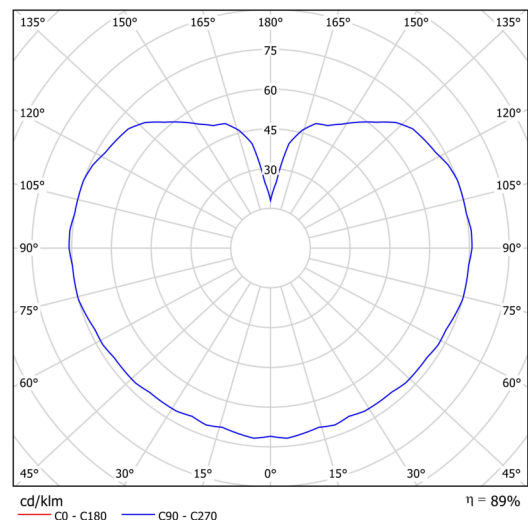

Technická data

Typy svítidel	Klasické on/off
Typ montáže	závěsné - tyč
Materiál základny	nerez ocel
Materiál stínidla	třívrstvé sklo TRIPLEX OPÁL
Barva základny	nerez leštěná
Barva stínidla	bílá
Držení stínidla	ocelový držák
Umístění montáže	strop
Šířka	106 mm
Délka	106 mm
Výška	106 mm
Průměr	ø 106 mm
Délka závěsu	1000 mm
Montážní otvor	není
Rázová pevnost	IK01
Provozní teplota	od -20°C do +30°C

Elektrická data

Příkon	5 W
Stupeň krytí	IP40
Objímka	E27
Svorkovnice	není

Světelná data

Fotobiologická bezpečnost svítidla dle EN 62471 (Blue light hazard)	Risk group 0
---	--------------

Eulum data pro výpočtové programy jsou k dispozici na www.osmont.cz.