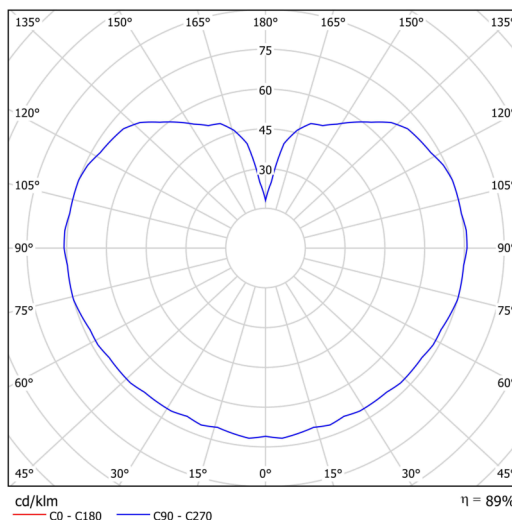

Technická data

Typy svítidel	Klasické on/off
Typ montáže	závěsné - tyč
Materiál základny	nerez ocel
Materiál stínidla	třívrstvé sklo TRIPLEX OPÁL
Barva základny	nerez leštěná
Barva stínidla	bílá
Držení stínidla	ocelový držák
Umístění montáže	strop
Šířka	106 mm
Délka	106 mm
Výška	106 mm
Průměr	Ø 106 mm
Délka závěsu	800 mm
Montážní otvor	není
Rázová pevnost	IK01
Provozní teplota	od -20°C do +30°C

Elektrická data

Příkon	5 W
Stupeň krytí	IP40
Objímka	E27
Svorkovnice	není

Světelná data

Fotobiologická bezpečnost svítidla dle EN 62471 (Blue light hazard)	Risk group 0
---	--------------

Eulum data pro výpočtové programy jsou k dispozici na www.osmont.cz.