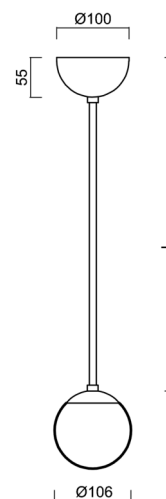

ADRIA P1A

Z11/090/L80 NL*

WWW.OSMONT.CZ

ADRIA P1A

Kód produktu: ADR40158

Typ: Z11/090/L80 NL*

Krátký popis svítidla: Nerez leštěné závěsné žárovkové svítidlo ON/OFF a skleněné stínidlo TRIPLEX OPAL. Tyčový závěs o délce 80 cm.

Technická data

Typy svítidel	Klasické on/off
Typ montáže	závěsné - tyč
Materiál základny	nerez ocel
Materiál stínidla	třívrstvé sklo TRIPLEX OPÁL
Barva základny	nerez leštěná
Barva stínidla	bílá
Držení stínidla	ocelový držák
Umístění montáže	strop
Šířka	106 mm
Délka	106 mm
Výška	106 mm
Průměr	Ø 106 mm
Délka závěsu	800 mm
Montážní otvor	není
Rázová pevnost	IK01
Provozní teplota	od -20°C do +30°C

Elektrická data

Příkon	5 W
Stupeň krytí	IP40
Objímka	E27
Svorkovnice	není

Světelná data

Fotobiologická bezpečnost svítidla dle EN 62471 (Blue light hazard)	Risk group 0
---	--------------

Eulum data pro výpočtové programy jsou k dispozici na www.osmont.cz.