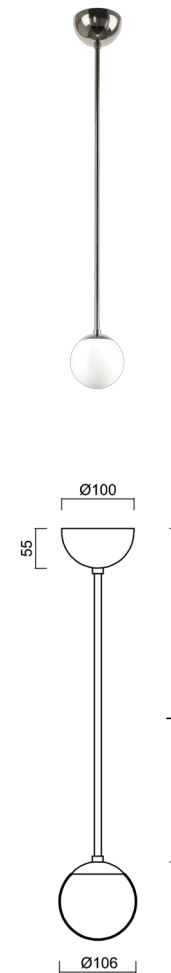

ADRIA P1A

Z11/090/L60 NL*

WWW.OSMONT.CZ

ADRIA P1A

Kód produktu: ADR40157

Typ: Z11/090/L60 NL*

Krátký popis svítidla: Nerez leštěné závěsné žárovkové svítidlo ON/OFF a skleněné stínidlo TRIPLEX OPAL. Tyčový závěs o délce 60 cm.

Technická data

Typy svítidel	Klasické on/off
Typ montáže	závěsné - tyč
Materiál základny	nerez ocel
Materiál stínidla	třívrstvé sklo TRIPLEX OPÁL
Barva základny	nerez leštěná
Barva stínidla	bílá
Držení stínidla	ocelový držák
Umístění montáže	strop
Šířka	106 mm
Délka	106 mm
Výška	106 mm
Průměr	Ø 106 mm
Délka závěsu	600 mm
Montážní otvor	není
Rázová pevnost	IK01
Provozní teplota	od -20°C do +30°C

Elektrická data

Příkon	5 W
Stupeň krytí	IP40
Objímka	E27
Svorkovnice	není

Světelná data

Fotobiologická bezpečnost svítidla dle EN 62471 (Blue light hazard)	Risk group 0
---	--------------

Eulum data pro výpočtové programy jsou k dispozici na www.osmont.cz.