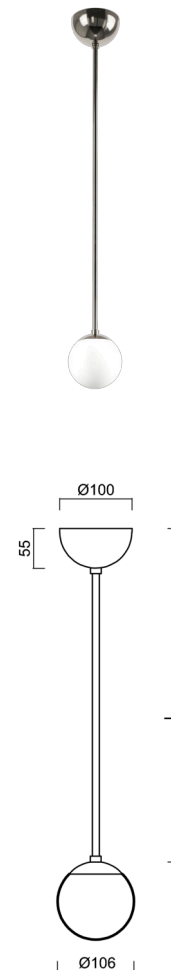

ADRIA P1A

Z11/090/L40 NL*

WWW.OSMONT.CZ

ADRIA P1A

Kód produktu: ADR40156

Typ: Z11/090/L40 NL*

Krátký popis svítidla: Nerez leštěné závěsné žárovkové svítidlo ON/OFF a skleněné stínidlo TRIPLEX OPAL. Tyčový závěs o délce 40 cm.

Technická data

Typy svítidel	Klasické on/off
Typ montáže	závěsné - tyč
Materiál základny	nerez ocel
Materiál stínidla	třívrstvé sklo TRIPLEX OPÁL
Barva základny	nerez leštěná
Barva stínidla	bílá
Držení stínidla	ocelový držák
Umístění montáže	strop
Šířka	106 mm
Délka	106 mm
Výška	106 mm
Průměr	ø 106 mm
Délka závěsu	400 mm
Montážní otvor	není
Rázová pevnost	IK01
Provozní teplota	od -20°C do +30°C

Elektrická data

Příkon	5 W
Stupeň krytí	IP40
Objímka	E27
Svorkovnice	není

Světelná data

Fotobiologická bezpečnost svítidla dle EN 62471 (Blue light hazard)	Risk group 0
---	--------------

Eulum data pro výpočtové programy jsou k dispozici na www.osmont.cz.