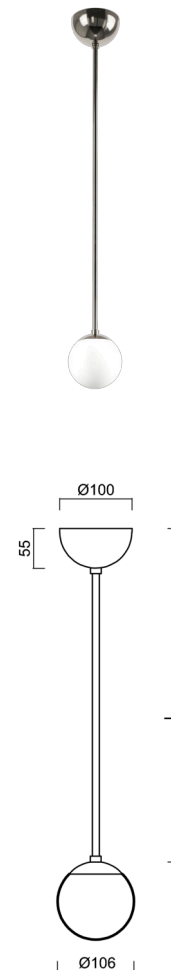

ADRIA P1A

Kód produktu: ADR40155

Typ: Z11/090/L20 NL*

Krátký popis svítidla: Nerez leštěné závěsné žárovkové svítidlo ON/OFF a skleněné stínidlo TRIPLEX OPAL. Tyčový závěs o délce 20 cm.

Technická data

Typy svítidel	Klasické on/off
Typ montáže	závěsné - tyč
Materiál základny	nerez ocel
Materiál stínidla	třívrstvé sklo TRIPLEX OPÁL
Barva základny	nerez leštěná
Barva stínidla	bílá
Držení stínidla	ocelový držák
Umístění montáže	strop
Šířka	106 mm
Délka	106 mm
Výška	106 mm
Průměr	Ø 106 mm
Délka závěsu	200 mm
Montážní otvor	není
Rázová pevnost	IK01
Provozní teplota	od -20°C do +30°C

Elektrická data

Příkon	5 W
Stupeň krytí	IP40
Objímka	E27
Svorkovnice	není

Světelná data

Fotobiologická bezpečnost svítidla dle EN 62471 (Blue light hazard)	Risk group 0

Eulum data pro výpočtové programy jsou k dispozici na www.osmont.cz.