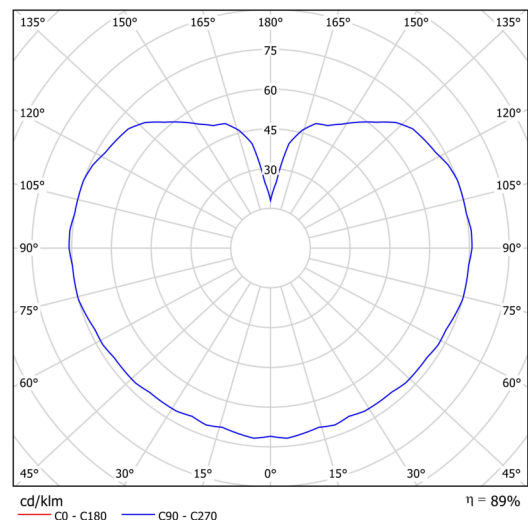

ADRIA P1A

Kód produktu: ADR40155

Typ: Z11/090/L20 NL*

Krátký popis svítidla: Nerez leštěné závěsné žárovkové svítidlo ON/OFF a skleněné stínidlo TRIPLEX OPAL. Tyčový závěs o délce 20 cm.

Technická data

Typy svítidel	Klasické on/off
Typ montáže	závěsné - tyč
Materiál základny	nerez ocel
Materiál stínidla	třívrstvé sklo TRIPLEX OPÁL
Barva základny	nerez leštěná
Barva stínidla	bílá
Držení stínidla	ocelový držák
Umístění montáže	strop
Šířka	106 mm
Délka	106 mm
Výška	106 mm
Průměr	Ø 106 mm
Délka závěsu	200 mm
Montážní otvor	není
Rázová pevnost	IK01
Provozní teplota	od -20°C do +30°C

Elektrická data

Příkon	5 W
Stupeň krytí	IP40
Objímka	E27
Svorkovnice	není

Světelná data

Fotobiologická bezpečnost svítidla dle EN 62471 (Blue light hazard)	Risk group 0

Eulum data pro výpočtové programy jsou k dispozici na www.osmont.cz.