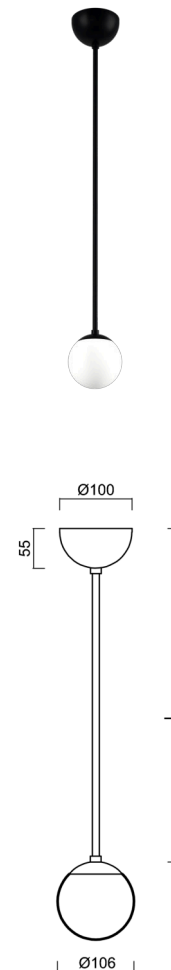

ADRIA P1A

Z11/090/L40 C*

WWW.OSMONT.CZ

ADRIA P1A

Kód produktu: ADR40146

Typ: Z11/090/L40 C*

Krátký popis svítidla: Černé závěsné žárovkové svítidlo ON/OFF a skleněné stínidlo TRIPLEX OPAL. Tyčový závěs o délce 40 cm.

Technická data

Typy svítidel	Klasické on/off
Typ montáže	závěsné - tyč
Materiál základny	ocel
Materiál stínidla	třívrstvé sklo TRIPLEX OPÁL
Barva základny	černá Ral9005
Barva stínidla	bílá
Držení stínidla	ocelový držák
Umístění montáže	strop
Šířka	106 mm
Délka	106 mm
Výška	106 mm
Průměr	Ø 106 mm
Délka závěsu	400 mm
Montážní otvor	není
Rázová pevnost	IK01
Provozní teplota	od -20°C do +30°C

Elektrická data

Příkon	5 W
Stupeň krytí	IP40
Objímka	E27
Svorkovnice	není

Světelná data

Fotobiologická bezpečnost svítidla dle EN 62471 (Blue light hazard)	Risk group 0
---	--------------

Eulum data pro výpočtové programy jsou k dispozici na www.osmont.cz.