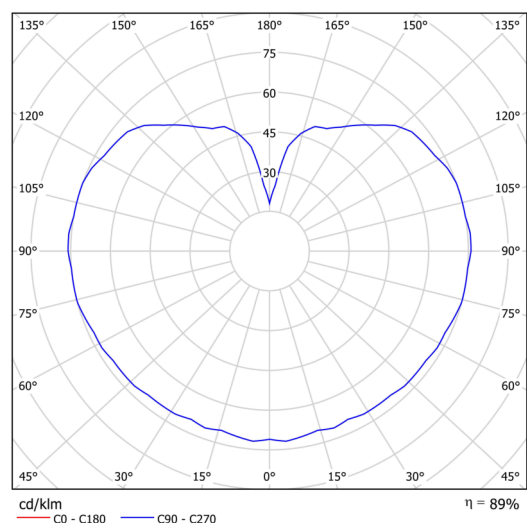

Technická data

Typy svítidel	Klasické on/off
Typ montáže	závěsné - tyč
Materiál základny	ocel
Materiál stínidla	třívrstvé sklo TRIPLEX OPÁL
Barva základny	černá Ral9005
Barva stínidla	bílá
Držení stínidla	ocelový držák
Umístění montáže	strop
Šířka	106 mm
Délka	106 mm
Výška	106 mm
Průměr	Ø 106 mm
Délka závěsu	400 mm
Montážní otvor	není
Rázová pevnost	IK01
Provozní teplota	od -20°C do +30°C

Elektrická data

Příkon	5 W
Stupeň krytí	IP40
Objímka	E27
Svorkovnice	není

Světelná data

Fotobiologická bezpečnost svítidla dle EN 62471 (Blue light hazard)	Risk group 0
---	--------------

Eulum data pro výpočtové programy jsou k dispozici na www.osmont.cz.