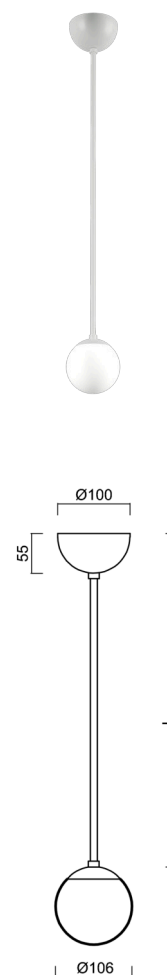

ADRIA P1A

Z11/090/L100 B*

WWW.OSMONT.CZ

ADRIA P1A

Kód produktu: ADR40144

Typ: Z11/090/L100 B*

Krátký popis svítidla: Bílé závěsné žárovkové svítidlo ON/OFF a skleněné stínidlo TRIPLEX OPAL. Tyčový závěs o délce 100 cm.

Technická data

Typy svítidel	Klasické on/off
Typ montáže	závěsné - tyč
Materiál základny	ocel
Materiál stínidla	třívrstvé sklo TRIPLEX OPÁL
Barva základny	bílá Ral9003
Barva stínidla	bílá
Držení stínidla	ocelový držák
Umístění montáže	strop
Šířka	106 mm
Délka	106 mm
Výška	106 mm
Průměr	Ø 106 mm
Délka závěsu	1000 mm
Montážní otvor	není
Rázová pevnost	IK01
Provozní teplota	od -20°C do +30°C

Elektrická data

Příkon	5 W
Stupeň krytí	IP40
Objímka	E27
Svorkovnice	není

Světelná data

Fotobiologická bezpečnost svítidla dle EN 62471 (Blue light hazard)	Risk group 0
---	--------------

Eulum data pro výpočtové programy jsou k dispozici na www.osmont.cz.