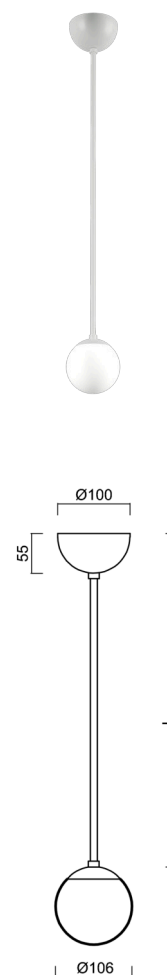

ADRIA P1A

Z11/090/L20 B*

WWW.OSMONT.CZ

ADRIA P1A

Kód produktu: ADR40140

Typ: Z11/090/L20 B*

Krátký popis svítidla: Bílé závěsné žárovkové svítidlo ON/OFF a skleněné stínidlo TRIPLEX OPAL. Tyčový závěs o délce 20 cm.

Technická data

Typy svítidel	Klasické on/off
Typ montáže	závěsné - tyč
Materiál základny	ocel
Materiál stínidla	třívrstvé sklo TRIPLEX OPÁL
Barva základny	bílá Ral9003
Barva stínidla	bílá
Držení stínidla	ocelový držák
Umístění montáže	strop
Šířka	106 mm
Délka	106 mm
Výška	106 mm
Průměr	ø 106 mm
Délka závěsu	200 mm
Montážní otvor	není
Rázová pevnost	IK01
Provozní teplota	od -20°C do +30°C

Elektrická data

Příkon	5 W
Stupeň krytí	IP40
Objímka	E27
Svorkovnice	není

Světelná data

Fotobiologická bezpečnost svítidla dle EN 62471 (Blue light hazard)	Risk group 0
---	--------------

Eulum data pro výpočtové programy jsou k dispozici na www.osmont.cz.