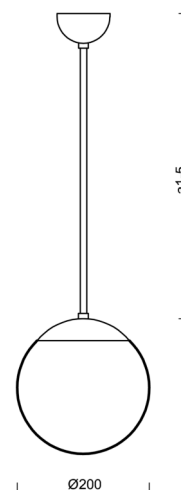

ADRIA P1

Kód produktu: ADR70958

Typ: LED-5L05E500Z11/092/a4 NL DALI 4K#

Krátký popis svítidla: Nerez leštěné závěsné LED svítidlo DALI a skleněné stínidlo TRIPLEX OPAL

Technické

Typy svítidel	Stmívatelné
Typ montáže	závěsné - tyč
Materiál základny	nerez ocel
Materiál stínidla	třívrstvé sklo TRIPLEX OPÁL
Barva základny	nerez leštěná
Barva stínidla	bílá
Držení stínidla	ocelový držák
Umístění montáže	strop
Šířka	200 mm
Délka	200 mm
Výška	200 mm
Průměr	Ø 200 mm
Délka závěsu	800 mm
Montážní otvor	není
Kabelový vstup	není
Energetická třída	D
Rázová pevnost	IK01
Provozní teplota	od -20°C do +30°C

Elektrické

Příkon	8 W
Stupeň krytí	IP40
Objemka	LED modul
Svorkovnice	není
Počet svítidel na jistič B16A	45 ks
Počet svítidel na jistič C16A	70 ks

Světelné

Světelný tok svítidla	1130 lm
Světelný tok zdroje	1280 lm
Měrný výkon	141 lm/W
Teplota	4000 K
Životnost LED L80/B10	100000 hod
CRI	Ra80
MacAdam	3
Fotobiologická bezpečnost svítidla dle EN 62471 (Blue light hazard)	Risk group 0

Eulum data pro výpočtové programy jsou k dispozici na www.osmont.cz.