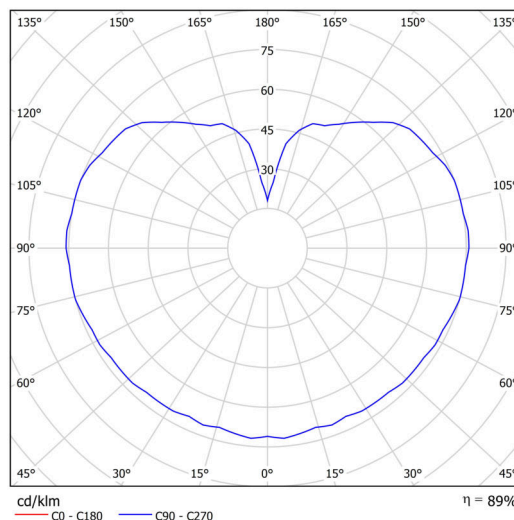

ADRIA P1

Kód produktu: ADR70958

Typ: LED-5L05E500Z11/092/a4 NL DALI 4K#

Krátký popis svítidla: Nerez leštěné závěsné LED svítidlo DALI a skleněné stínidlo TRIPLEX OPAL

Technické

Typy svítidel	Stmívatelné
Typ montáže	závěsné - tyč
Materiál základny	nerez ocel
Materiál stínidla	třívrstvé sklo TRIPLEX OPÁL
Barva základny	nerez leštěná
Barva stínidla	bílá
Držení stínidla	ocelový držák
Umístění montáže	strop
Šířka	200 mm
Délka	200 mm
Výška	200 mm
Průměr	Ø 200 mm
Délka závěsu	800 mm
Montážní otvor	není
Kabelový vstup	není
Energetická třída	D
Rázová pevnost	IK01
Provozní teplota	od -20°C do +30°C

Elektrické

Příkon	8 W
Stupeň krytí	IP40
Objemka	LED modul
Svorkovnice	není
Počet svítidel na jistič B16A	45 ks
Počet svítidel na jistič C16A	70 ks

Světelné

Světelný tok svítidla	1130 lm
Světelný tok zdroje	1280 lm
Měrný výkon	141 lm/W
Teplota	4000 K
Životnost LED L80/B10	100000 hod
CRI	Ra80
MacAdam	3
Fotobiologická bezpečnost svítidla dle EN 62471 (Blue light hazard)	Risk group 0

Eulum data pro výpočtové programy jsou k dispozici na www.osmont.cz.