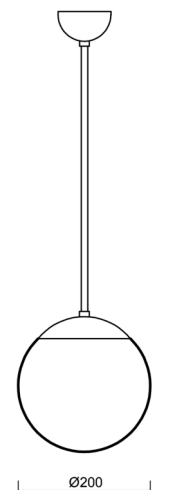

ADRIA P1

Kód produktu: ADR70953

Typ: LED-5L05E500Z11/092/a4 MS DALI 4K#

Krátký popis svítidla: Mosazné závěsné LED svítidlo DALI a skleněné stínidlo TRIPLEX OPAL

Technické

Typy svítidel	Stmívatelné
Typ montáže	závěsné - tyč
Materiál základny	Mosaz
Materiál stínidla	třívrstvé sklo TRIPLEX OPÁL
Barva základny	mosaz leštěná
Barva stínidla	bílá
Držení stínidla	ocelový držák
Umístění montáže	strop
Šířka	200 mm
Délka	200 mm
Výška	200 mm
Průměr	Ø 200 mm
Délka závěsu	800 mm
Montážní otvor	není
Kabelový vstup	není
Energetická třída	D
Rázová pevnost	IK01
Provozní teplota	od -20°C do +30°C

Elektrické

Příkon	8 W
Stupeň krytí	IP40
Objímka	LED modul
Svorkovnice	není
Počet svítidel na jistič B16A	45 ks
Počet svítidel na jistič C16A	70 ks

Světelné

Světelný tok svítidla	1130 lm
Světelný tok zdroje	1280 lm
Měrný výkon	141 lm/W
Teplota	4000 K
Životnost LED L80/B10	100000 hod
CRI	Ra80
MacAdam	3
Fotobiologická bezpečnost svítidla dle EN 62471 (Blue light hazard)	Risk group 0

Eulum data pro výpočtové programy jsou k dispozici na www.osmont.cz.