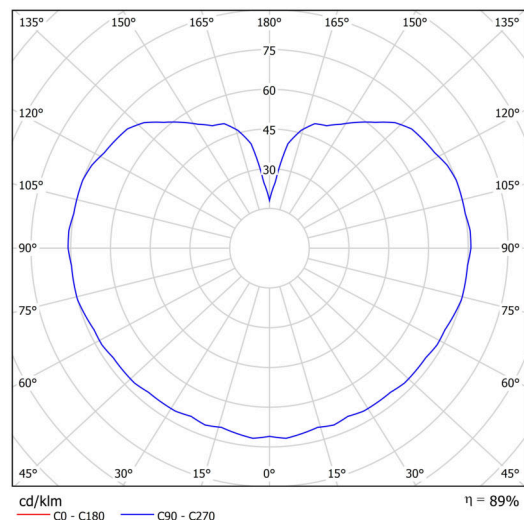

Technické

Typy svítidel	Stmívatelné
Typ montáže	závěsné - tyč
Materiál základny	ocel
Materiál stínidla	třívrstvé sklo TRIPLEX OPÁL
Barva základny	černá Ral9005
Barva stínidla	bílá
Držení stínidla	ocelový držák
Umístění montáže	strop
Šířka	200 mm
Délka	200 mm
Výška	200 mm
Průměr	Ø 200 mm
Délka závěsu	800 mm
Montážní otvor	není
Kabelový vstup	není
Energetická třída	D
Rázová pevnost	IK01
Provozní teplota	od -20°C do +30°C

Elektrické

Příkon	8 W
Stupeň krytí	IP40
Objemka	LED modul
Svorkovnice	není
Počet svítidel na jistič B16A	45 ks
Počet svítidel na jistič C16A	70 ks

Světelné

Světelný tok svítidla	1130 lm
Světelný tok zdroje	1280 lm
Měrný výkon	141 lm/W
Teplota	4000 K
Životnost LED L80/B10	100000 hod
CRI	Ra80
MacAdam	3
Fotobiologická bezpečnost svítidla dle EN 62471 (Blue light hazard)	Risk group 0