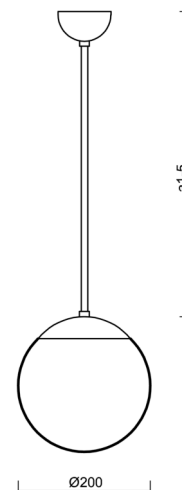

ADRIA P1

LED-5L05E500Z11/092/a4 C DALI 4K#

WWW.OSMONT.CZ

ADRIA P1

Kód produktu: ADR70948

Typ: LED-5L05E500Z11/092/a4 C DALI 4K#

Krátký popis svítidla: Černé závěsné LED svítidlo DALI a skleněné stínidlo TRIPLEX OPAL

Technické

Typy svítidel	Stmívatelné
Typ montáže	závěsné - tyč
Materiál základny	ocel
Materiál stínidla	třívrstvé sklo TRIPLEX OPÁL
Barva základny	černá Ral9005
Barva stínidla	bílá
Držení stínidla	ocelový držák
Umístění montáže	strop
Šířka	200 mm
Délka	200 mm
Výška	200 mm
Průměr	Ø 200 mm
Délka závěsu	800 mm
Montážní otvor	není
Kabelový vstup	není
Energetická třída	D
Rázová pevnost	IK01
Provozní teplota	od -20°C do +30°C