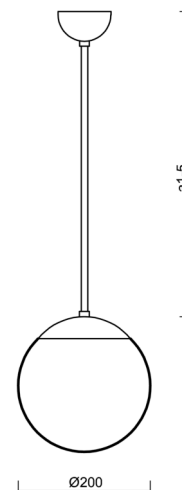

ADRIA P1

LED-5L05E500Z11/092/a5 C 3K#

WWW.OSMONT.CZ

ADRIA P1

Kód produktu: ADR61274

Typ: LED-5L05E500Z11/092/a5 C 3K#

Krátký popis svítidla: Černé závěsné LED svítidlo ON/OFF a skleněné stínidlo TRIPLEX OPAL

Technické

Typy svítidel	Klasické on/off
Typ montáže	závěsné - tyč
Materiál základny	ocel
Materiál stínidla	třívrstvé sklo TRIPLEX OPÁL
Barva základny	černá Ral9005
Barva stínidla	bílá
Držení stínidla	ocelový držák
Umístění montáže	strop
Šířka	200 mm
Délka	200 mm
Výška	200 mm
Průměr	Ø 200 mm
Délka závěsu	1000 mm
Montážní otvor	není
Kabelový vstup	není
Energetická třída	D
Rázová pevnost	IK01
Provozní teplota	od -20°C do +30°C