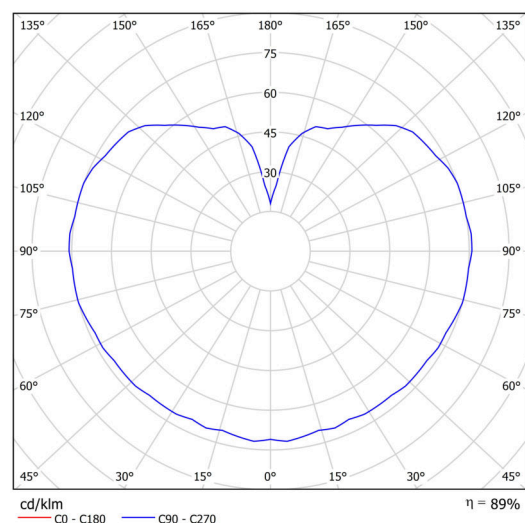

ADRIA P1

Kód produktu: ADR60527

Typ: LED-5L05E500Z11/092/a3 NL 4K#

Krátký popis svítidla: Nerez leštěné závěsné LED svítidlo ON/OFF a skleněné stínidlo TRIPLEX OPAL

Technické

Typy svítidel	Klasické on/off
Typ montáže	závěsné - tyč
Materiál základny	nerez ocel
Materiál stínidla	třívrstvé sklo TRIPLEX OPÁL
Barva základny	nerez leštěná
Barva stínidla	bílá
Držení stínidla	ocelový držák
Umístění montáže	strop
Šířka	200 mm
Délka	200 mm
Výška	200 mm
Průměr	Ø 200 mm
Délka závěsu	600 mm
Montážní otvor	není
Kabelový vstup	není
Energetická třída	D
Rázová pevnost	IK01
Provozní teplota	od -20°C do +30°C

Elektrické

Příkon	8 W
Stupeň krytí	IP40
Objímka	LED modul
Svorkovnice	není
Počet svítidel na jistič B10A	50 ks
Počet svítidel na jistič B16A	78 ks
Počet svítidel na jistič C10A	84 ks
Počet svítidel na jistič C16A	130 ks

Světelné

Světelný tok svítidla	1130 lm
Světelný tok zdroje	1280 lm
Měrný výkon	141 lm/W
Teplota	4000 K
Životnost LED L80/B10	100000 hod
CRI	Ra80
MacAdam	3
Fotobiologická bezpečnost svítidla dle EN 62471 (Blue light hazard)	Risk group 0

Eulum data pro výpočtové programy jsou k dispozici na www.osmont.cz.