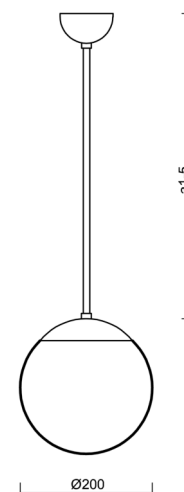

ADRIA P1

Kód produktu: ADR60527

Typ: LED-5L05E500Z11/092/a3 NL 4K#

Krátký popis svítidla: Nerez leštěné závěsné LED svítidlo ON/OFF a skleněné stínidlo TRIPLEX OPAL

Technické

Typy svítidel	Klasické on/off
Typ montáže	závěsné - tyč
Materiál základny	nerez ocel
Materiál stínidla	třívrstvé sklo TRIPLEX OPÁL
Barva základny	nerez leštěná
Barva stínidla	bílá
Držení stínidla	ocelový držák
Umístění montáže	strop
Šířka	200 mm
Délka	200 mm
Výška	200 mm
Průměr	Ø 200 mm
Délka závěsu	600 mm
Montážní otvor	není
Kabelový vstup	není
Energetická třída	D
Rázová pevnost	IK01
Provozní teplota	od -20°C do +30°C

Elektrické

Příkon	8 W
Stupeň krytí	IP40
Objímka	LED modul
Svorkovnice	není
Počet svítidel na jistič B10A	50 ks
Počet svítidel na jistič B16A	78 ks
Počet svítidel na jistič C10A	84 ks
Počet svítidel na jistič C16A	130 ks

Světelné

Světelný tok svítidla	1130 lm
Světelný tok zdroje	1280 lm
Měrný výkon	141 lm/W
Teplota	4000 K
Životnost LED L80/B10	100000 hod
CRI	Ra80
MacAdam	3
Fotobiologická bezpečnost svítidla dle EN 62471 (Blue light hazard)	Risk group 0

Eulum data pro výpočtové programy jsou k dispozici na www.osmont.cz.