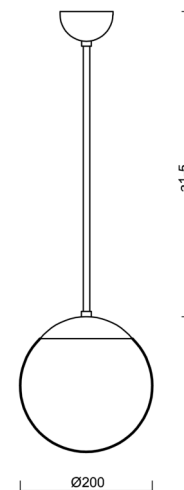

ADRIA P1

Kód produktu: ADR60526

Typ: LED-5L05E500Z11/092/a2 NL 4K#

Krátký popis svítidla: Nerez leštěné závěsné LED svítidlo ON/OFF a skleněné stínidlo TRIPLEX OPAL

Technické

Typy svítidel	Klasické on/off
Typ montáže	závěsné - tyč
Materiál základny	nerez ocel
Materiál stínidla	třívrstvé sklo TRIPLEX OPÁL
Barva základny	nerez leštěná
Barva stínidla	bílá
Držení stínidla	ocelový držák
Umístění montáže	strop
Šířka	200 mm
Délka	200 mm
Výška	200 mm
Průměr	Ø 200 mm
Délka závěsu	400 mm
Montážní otvor	není
Kabelový vstup	není
Energetická třída	D
Rázová pevnost	IK01
Provozní teplota	od -20°C do +30°C

Elektrické

Příkon	8 W
Stupeň krytí	IP40
Objímka	LED modul
Svorkovnice	není
Počet svítidel na jistič B10A	50 ks
Počet svítidel na jistič B16A	78 ks
Počet svítidel na jistič C10A	84 ks
Počet svítidel na jistič C16A	130 ks

Světelné

Světelný tok svítidla	1130 lm
Světelný tok zdroje	1280 lm
Měrný výkon	141 lm/W
Teplota	4000 K
Životnost LED L80/B10	100000 hod
CRI	Ra80
MacAdam	3
Fotobiologická bezpečnost svítidla dle EN 62471 (Blue light hazard)	Risk group 0

Eulum data pro výpočtové programy jsou k dispozici na www.osmont.cz.