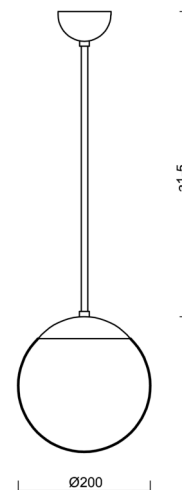

ADRIA P1

LED-5L05E500Z11/092/a4 MS 4K#

WWW.OSMONT.CZ

ADRIA P1

Kód produktu: ADR60523

Typ: LED-5L05E500Z11/092/a4 MS 4K#

Krátký popis svítidla: Mosazné závěsné LED svítidlo ON/OFF a skleněné stínidlo TRIPLEX OPAL

Technické

Typy svítidel	Klasické on/off
Typ montáže	závěsné - tyč
Materiál základny	Mosaz
Materiál stínidla	třívrstvé sklo TRIPLEX OPÁL
Barva základny	mosaz leštěná
Barva stínidla	bílá
Držení stínidla	ocelový držák
Umístění montáže	strop
Šířka	200 mm
Délka	200 mm
Výška	200 mm
Průměr	Ø 200 mm
Délka závěsu	800 mm
Montážní otvor	není
Kabelový vstup	není
Energetická třída	D
Rázová pevnost	IK01
Provozní teplota	od -20°C do +30°C