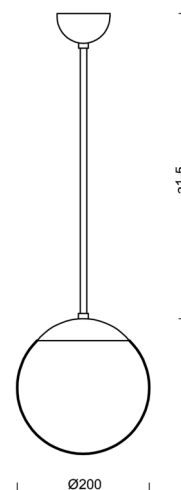

ADRIA P1

Kód produktu: ADR60516

Typ: LED-5L05E500Z11/092/a2 B 4K#

Krátký popis svítidla: Bílé závěsné LED svítidlo ON/OFF a skleněné stínidlo TRIPLEX OPAL

Technické

Typy svítidel	Klasické on/off
Typ montáže	závěsné - tyč
Materiál základny	ocel
Materiál stínidla	třívrstvé sklo TRIPLEX OPÁL
Barva základny	bílá Ral9003
Barva stínidla	bílá
Držení stínidla	ocelový držák
Umístění montáže	strop
Šířka	200 mm
Délka	200 mm
Výška	200 mm
Průměr	Ø 200 mm
Délka závěsu	400 mm
Montážní otvor	není
Kabelový vstup	není
Energetická třída	D
Rázová pevnost	IK01
Provozní teplota	od -20°C do +30°C

Elektrické

Příkon	8 W
Stupeň krytí	IP40
Objímka	LED modul
Svorkovnice	není
Počet svítidel na jistič B10A	50 ks
Počet svítidel na jistič B16A	78 ks
Počet svítidel na jistič C10A	84 ks
Počet svítidel na jistič C16A	130 ks

Světelné

Světelný tok svítidla	1130 lm
Světelný tok zdroje	1280 lm
Měrný výkon	141 lm/W
Teplota	4000 K
Životnost LED L80/B10	100000 hod
CRI	Ra80
MacAdam	3
Fotobiologická bezpečnost svítidla dle EN 62471 (Blue light hazard)	Risk group 0

Eulum data pro výpočtové programy jsou k dispozici na www.osmont.cz.