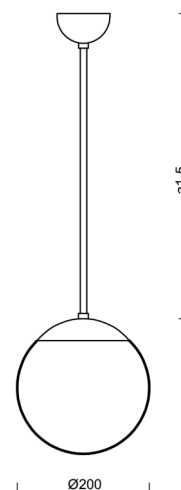

ADRIA P1

LED-5L05E500Z11/092/a4 NL 3K#

WWW.OSMONT.CZ

ADRIA P1

Kód produktu: ADR60028

Typ: LED-5L05E500Z11/092/a4 NL 3K#

Krátký popis svítidla: Nerez leštěné závěsné LED svítidlo ON/OFF a skleněné stínidlo TRIPLEX OPAL

Technické

Typy svítidel	Klasické on/off
Typ montáže	závěsné - tyč
Materiál základny	nerez ocel
Materiál stínidla	třívrstvé sklo TRIPLEX OPÁL
Barva základny	nerez leštěná
Barva stínidla	bílá
Držení stínidla	ocelový držák
Umístění montáže	strop
Šířka	200 mm
Délka	200 mm
Výška	200 mm
Průměr	Ø 200 mm
Délka závěsu	800 mm
Montážní otvor	není
Kabelový vstup	není
Energetická třída	D
Rázová pevnost	IK01
Provozní teplota	od -20°C do +30°C