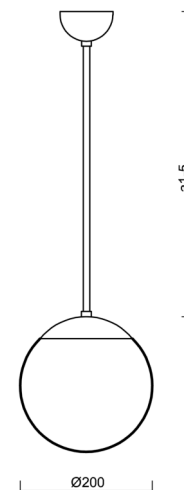

ADRIA P1

LED-5L05E500Z11/092/a3 NL 3K#

WWW.OSMONT.CZ

ADRIA P1

Kód produktu: ADR60027

Typ: LED-5L05E500Z11/092/a3 NL 3K#

Krátký popis svítidla: Nerez leštěné závěsné LED svítidlo ON/OFF a skleněné stínidlo TRIPLEX OPAL

Technické

Typy svítidel	Klasické on/off
Typ montáže	závěsné - tyč
Materiál základny	nerez ocel
Materiál stínidla	třívrstvé sklo TRIPLEX OPÁL
Barva základny	nerez leštěná
Barva stínidla	bílá
Držení stínidla	ocelový držák
Umístění montáže	strop
Šířka	200 mm
Délka	200 mm
Výška	200 mm
Průměr	Ø 200 mm
Délka závěsu	600 mm
Montážní otvor	není
Kabelový vstup	není
Energetická třída	D
Rázová pevnost	IK01
Provozní teplota	od -20°C do +30°C