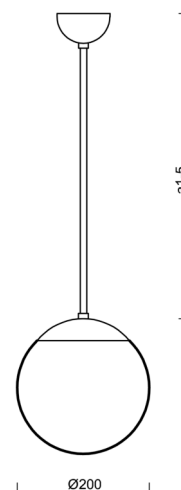

ADRIA P1

Kód produktu: ADR60026

Typ: LED-5L05E500Z11/092/a2 NL 3K#

Krátký popis svítidla: Nerez leštěné závěsné LED svítidlo ON/OFF a skleněné stínidlo TRIPLEX OPAL

Technické

Typy svítidel	Klasické on/off
Typ montáže	závěsné - tyč
Materiál základny	nerez ocel
Materiál stínidla	třívrstvé sklo TRIPLEX OPÁL
Barva základny	nerez leštěná
Barva stínidla	bílá
Držení stínidla	ocelový držák
Umístění montáže	strop
Šířka	200 mm
Délka	200 mm
Výška	200 mm
Průměr	Ø 200 mm
Délka závěsu	400 mm
Montážní otvor	není
Kabelový vstup	není
Energetická třída	D
Rázová pevnost	IK01
Provozní teplota	od -20°C do +30°C

Elektrické

Příkon	8 W
Stupeň krytí	IP40
Objímka	LED modul
Svorkovnice	není
Počet svítidel na jistič B10A	50 ks
Počet svítidel na jistič B16A	78 ks
Počet svítidel na jistič C10A	84 ks
Počet svítidel na jistič C16A	130 ks

Světelné

Světelný tok svítidla	1080 lm
Světelný tok zdroje	1230 lm
Měrný výkon	135 lm/W
Teplota	3000 K
Životnost LED L80/B10	100000 hod
CRI	Ra80
MacAdam	3
Fotobiologická bezpečnost svítidla dle EN 62471 (Blue light hazard)	Risk group 0

Eulum data pro výpočtové programy jsou k dispozici na www.osmont.cz.