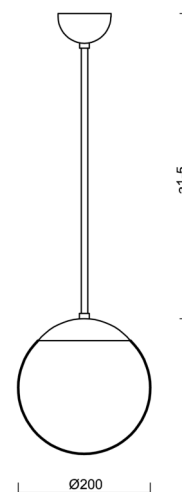

ADRIA P1

LED-5L05E500Z11/092/a5 MS 3K#

WWW.OSMONT.CZ

ADRIA P1

Kód produktu: ADR60024

Typ: LED-5L05E500Z11/092/a5 MS 3K#

Krátký popis svítidla: Mosazné závěsné LED svítidlo ON/OFF a skleněné stínidlo TRIPLEX OPAL

Technické

Typy svítidel	Klasické on/off
Typ montáže	závěsné - tyč
Materiál základny	Mosaz
Materiál stínidla	třívrstvé sklo TRIPLEX OPÁL
Barva základny	mosaz leštěná
Barva stínidla	bílá
Držení stínidla	ocelový držák
Umístění montáže	strop
Šířka	200 mm
Délka	200 mm
Výška	200 mm
Průměr	Ø 200 mm
Délka závěsu	1000 mm
Montážní otvor	není
Kabelový vstup	není
Energetická třída	D
Rázová pevnost	IK01
Provozní teplota	od -20°C do +30°C