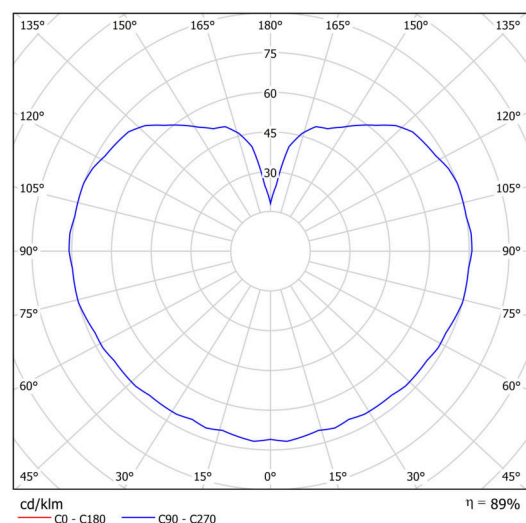

Technické

Typy svítidel	Klasické on/off
Typ montáže	závěsné - tyč
Materiál základny	Mosaz
Materiál stínidla	třívrstvé sklo TRIPLEX OPÁL
Barva základny	mosaz leštěná
Barva stínidla	bílá
Držení stínidla	ocelový držák
Umístění montáže	strop
Šířka	200 mm
Délka	200 mm
Výška	200 mm
Průměr	Ø 200 mm
Délka závěsu	1000 mm
Montážní otvor	není
Kabelový vstup	není
Energetická třída	D
Rázová pevnost	IK01
Provozní teplota	od -20°C do +30°C

Světelné

Světelný tok svítidla	1080 lm
Světelný tok zdroje	1230 lm
Měrný výkon	135 lm/W
Teplota	3000 K
Životnost LED L80/B10	100000 hod
CRI	Ra80
MacAdam	3
Fotobiologická bezpečnost svítidla dle EN 62471 (Blue light hazard)	Risk group 0