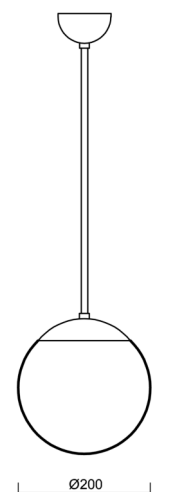

ADRIA P1

Kód produktu: ADR60020

Typ: LED-5L05E500Z11/092/a1 MS 3K#

Krátký popis svítidla: Mosazné závěsné LED svítidlo ON/OFF a skleněné stínidlo TRIPLEX OPAL

Technické

Typy svítidel	Klasické on/off
Typ montáže	závěsné - tyč
Materiál základny	Mosaz
Materiál stínidla	třívrstvé sklo TRIPLEX OPÁL
Barva základny	mosaz leštěná
Barva stínidla	bílá
Držení stínidla	ocelový držák
Umístění montáže	strop
Šířka	200 mm
Délka	200 mm
Výška	200 mm
Průměr	Ø 200 mm
Délka závěsu	200 mm
Montážní otvor	není
Kabelový vstup	není
Energetická třída	D
Rázová pevnost	IK01
Provozní teplota	od -20°C do +30°C

Elektrické

Příkon	8 W
Stupeň krytí	IP40
Objímka	LED modul
Svorkovnice	není
Počet svítidel na jistič B10A	50 ks
Počet svítidel na jistič B16A	78 ks
Počet svítidel na jistič C10A	84 ks
Počet svítidel na jistič C16A	130 ks

Světelné

Světelný tok svítidla	1080 lm
Světelný tok zdroje	1230 lm
Měrný výkon	135 lm/W
Teplota	3000 K
Životnost LED L80/B10	100000 hod
CRI	Ra80
MacAdam	3
Fotobiologická bezpečnost svítidla dle EN 62471 (Blue light hazard)	Risk group 0

Eulum data pro výpočtové programy jsou k dispozici na www.osmont.cz.