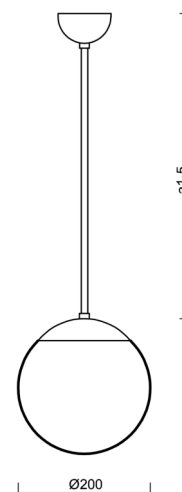

ADRIA P1

Kód produktu: ADR52918

Typ: Z11/092/a3 C*

Krátký popis svítidla: Černé závěsné žárovkové svítidlo ON/OFF a skleněné stínidlo TRIPLEX OPAL

Technické

Typy svítidel	Klasické on/off
Typ montáže	závěsné - tyč
Materiál základny	ocel
Materiál stínidla	třívrstvé sklo TRIPLEX OPÁL
Barva základny	černá Ral9005
Barva stínidla	bílá
Držení stínidla	ocelový držák
Umístění montáže	strop
Šířka	200 mm
Délka	200 mm
Výška	200 mm
Průměr	Ø 200 mm
Délka závěsu	600 mm
Montážní otvor	není
Rázová pevnost	IK01
Provozní teplota	od -20°C do +30°C

Elektrické

Typ napětí	AC
Napětí AC	220 - 240 V
Příkon	25 W
Stupeň krytí	IP40
Objímka	E27
Svorkovnice	není

Světelné

Fotobiologická bezpečnost svítidla dle EN 62471 (Blue light hazard)	Risk group 0

Eulum data pro výpočtové programy jsou k dispozici na www.osmont.cz.